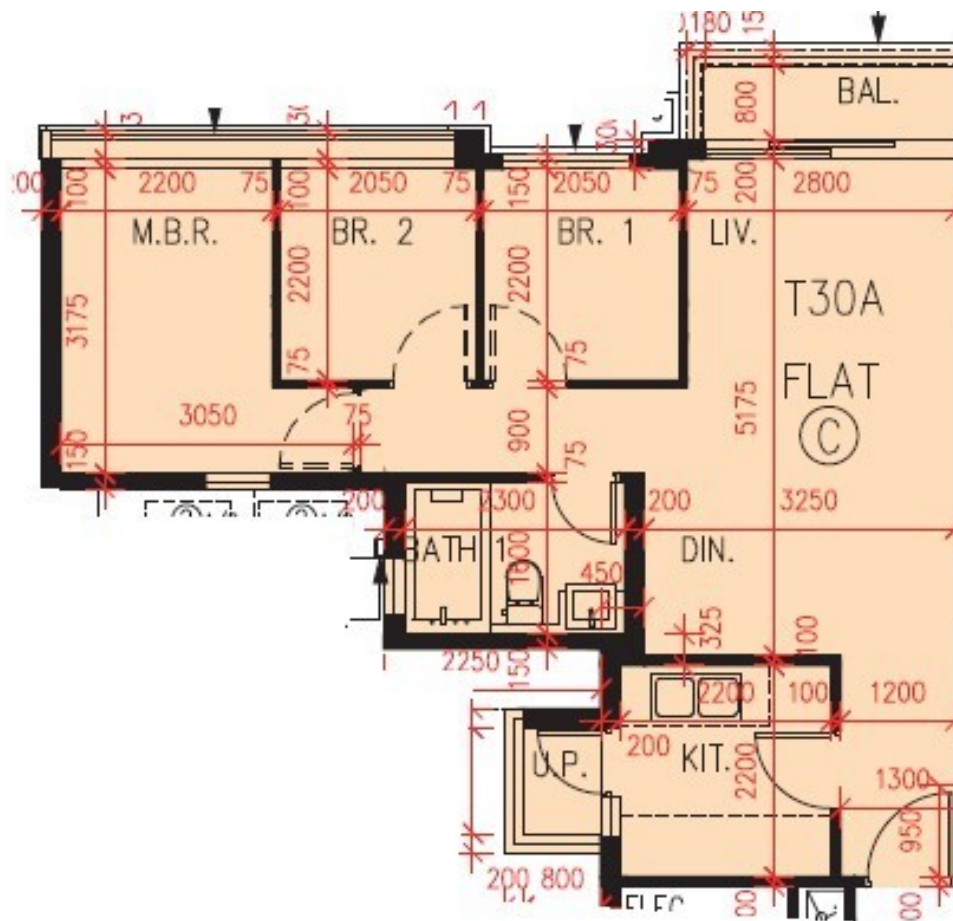

PARK YOHO Genova

第 30A 座

12 樓

C 室 - 單位平面圖

實用面積 : 634 呎

露台 : 30 呎

工作平台 : 16 呎

* 本單位平面圖只作參考及內部使用。