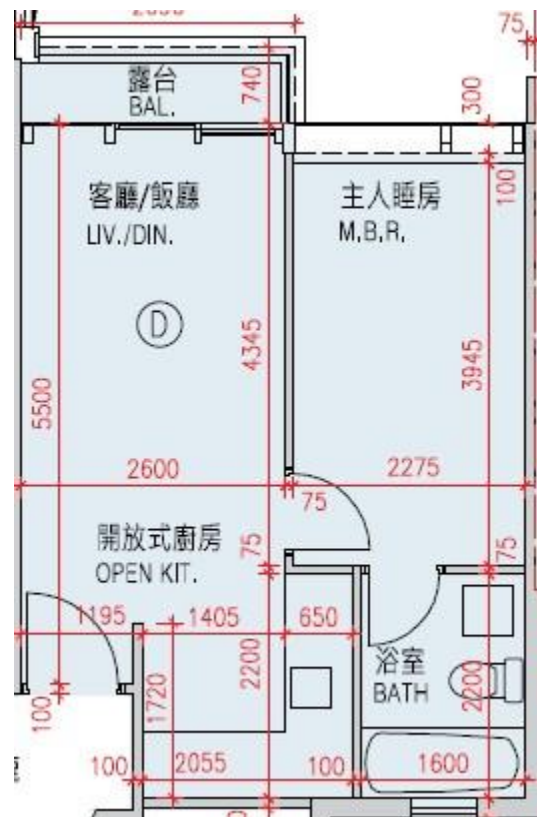

Monterey

第8座

3,5-10樓D室-單位平面圖

實用面積:385呎

*本單位平面圖只作參考及內部使用。