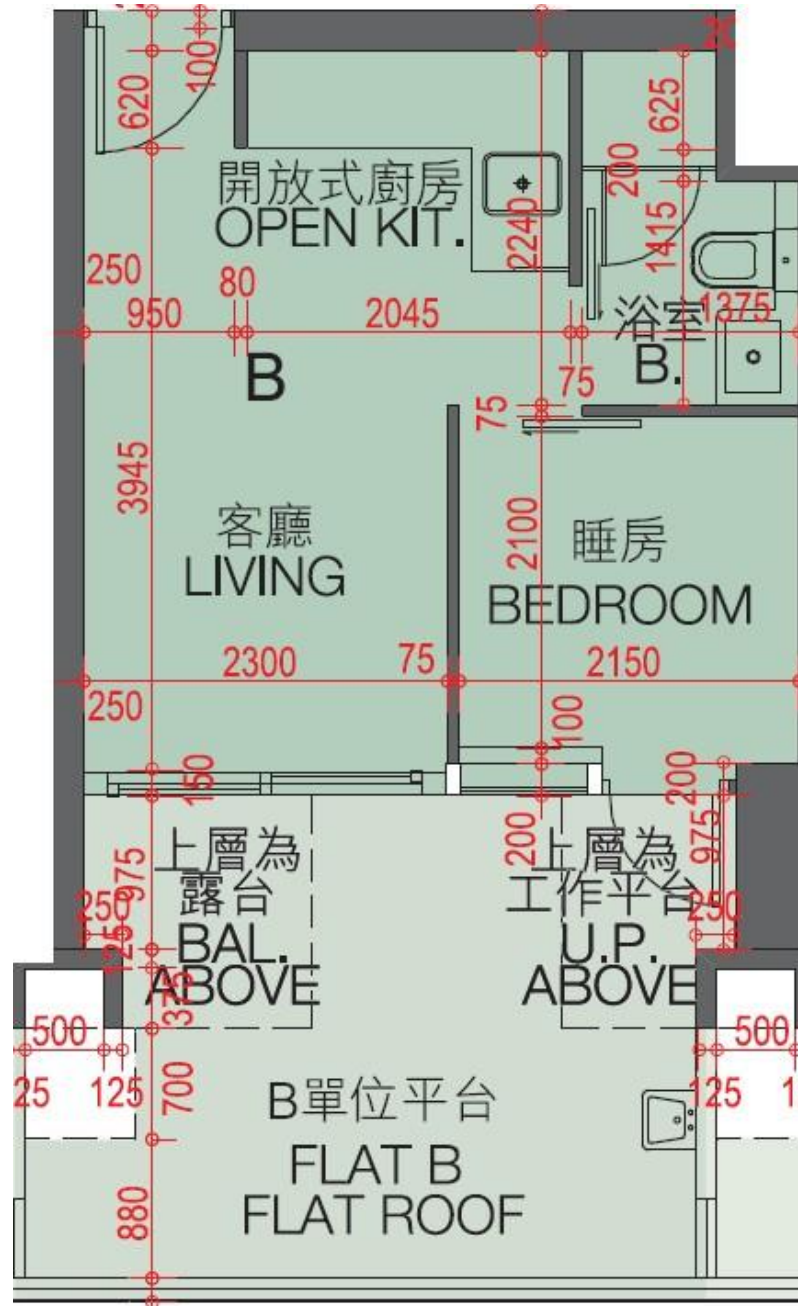

Novum East 君豪峰  
 3樓B室-單位平面圖  
 實用面積:251呎  
 露台: 0呎  
 工作平台: 0呎

\*本單位平面圖只作參考及內部使用。