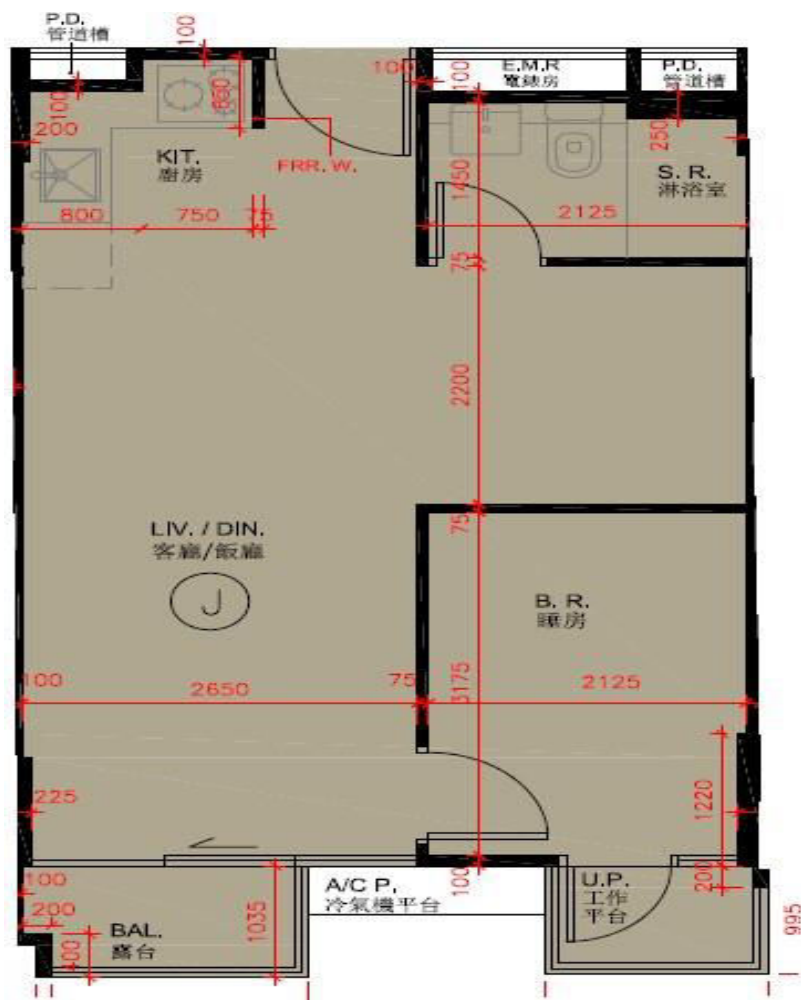

尚澄第1座

3,5樓J室

實用面積:430呎

露台:22呎

工作平台:16呎

\*本單位平面圖只作參考及內部使用。