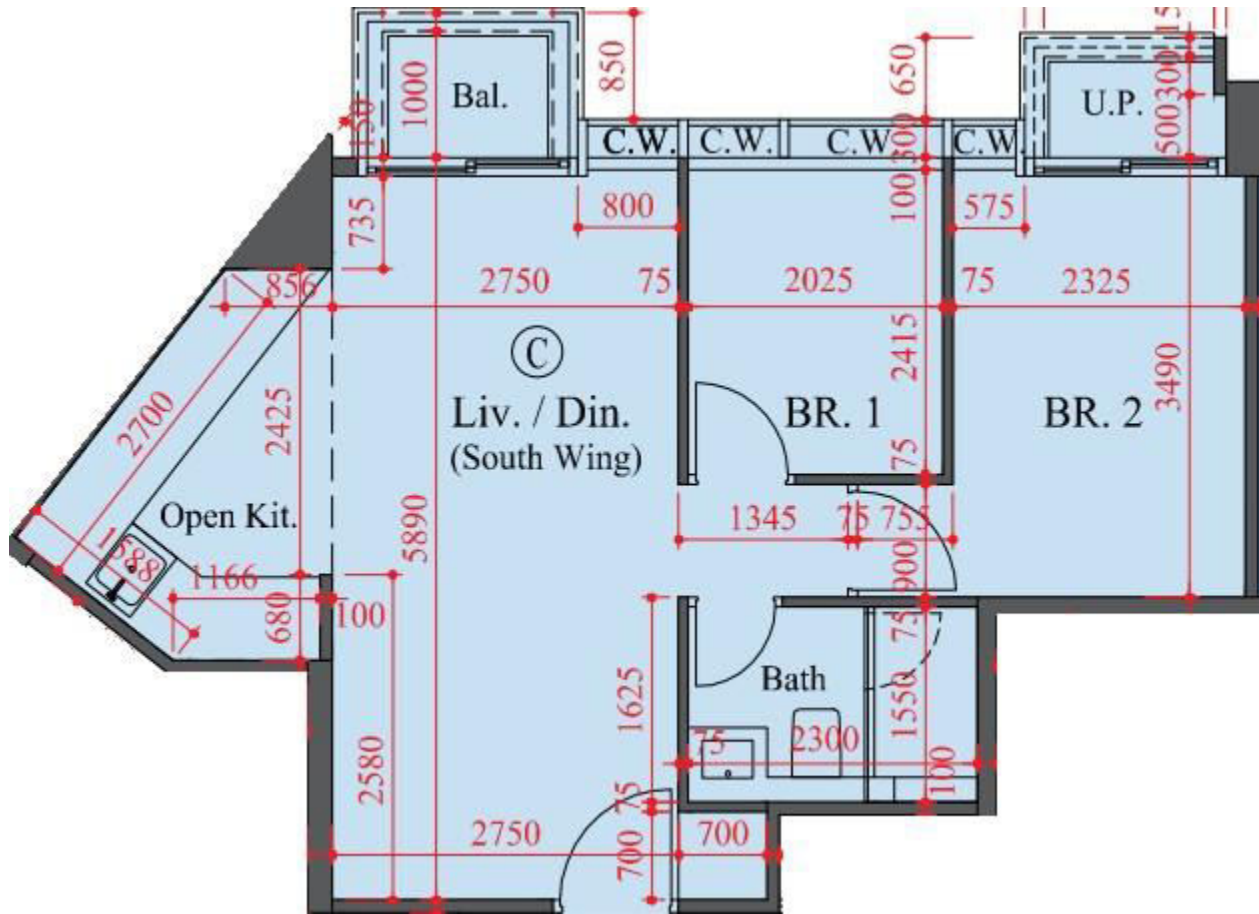

雙寓南翼27樓C室
 實用面積:529尺
 露台:22尺
 工作平台:16尺
 平台:186尺

*本單位平面圖只作參考及內部使用。