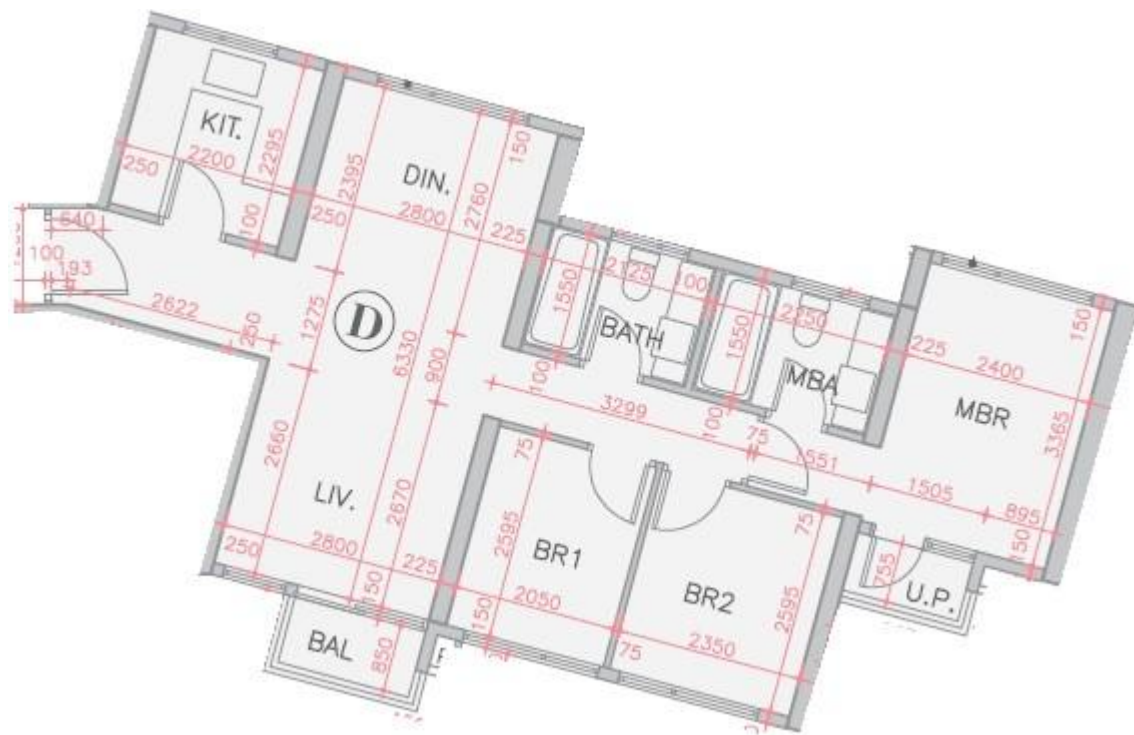

全城匯 Parc City  
2座6-12,15-23,25-27樓D室-單位平面圖  
實用面積:766呎  
露台:22呎

\*本單位平面圖只作參考及內部使用。