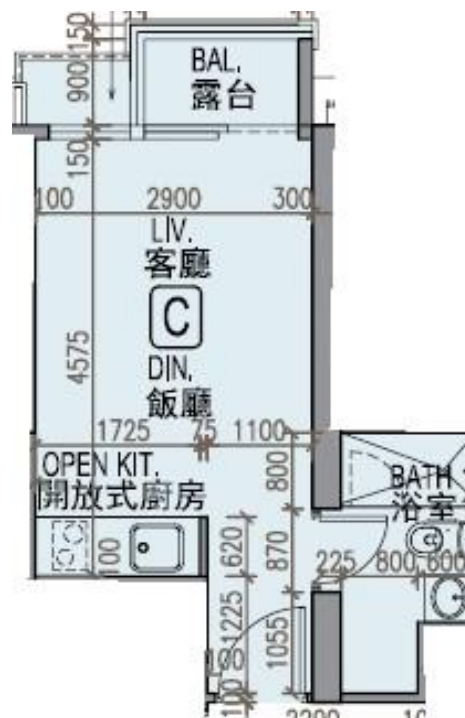

龍譽 Vibe Centro
第1A座
1樓C室-單位平面圖
實用面積:245呎
露台:22呎

*本單位平面圖只作參考及內部使用。