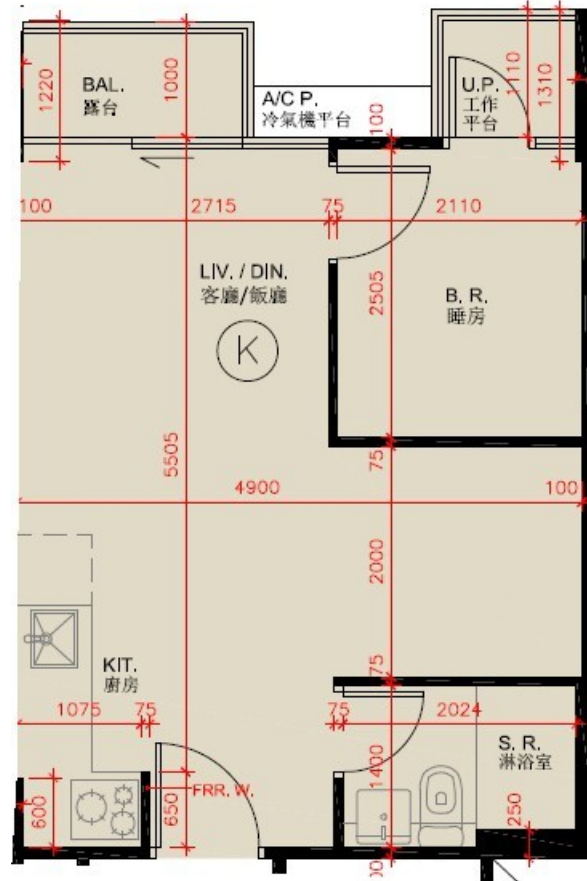

尚澄第 3 座
3,5 樓 K 室
實用面積 : 374 呎
露台 : 22 呎
工作平台 : 16 呎

* 本單位平面圖只作參考及內部使用。