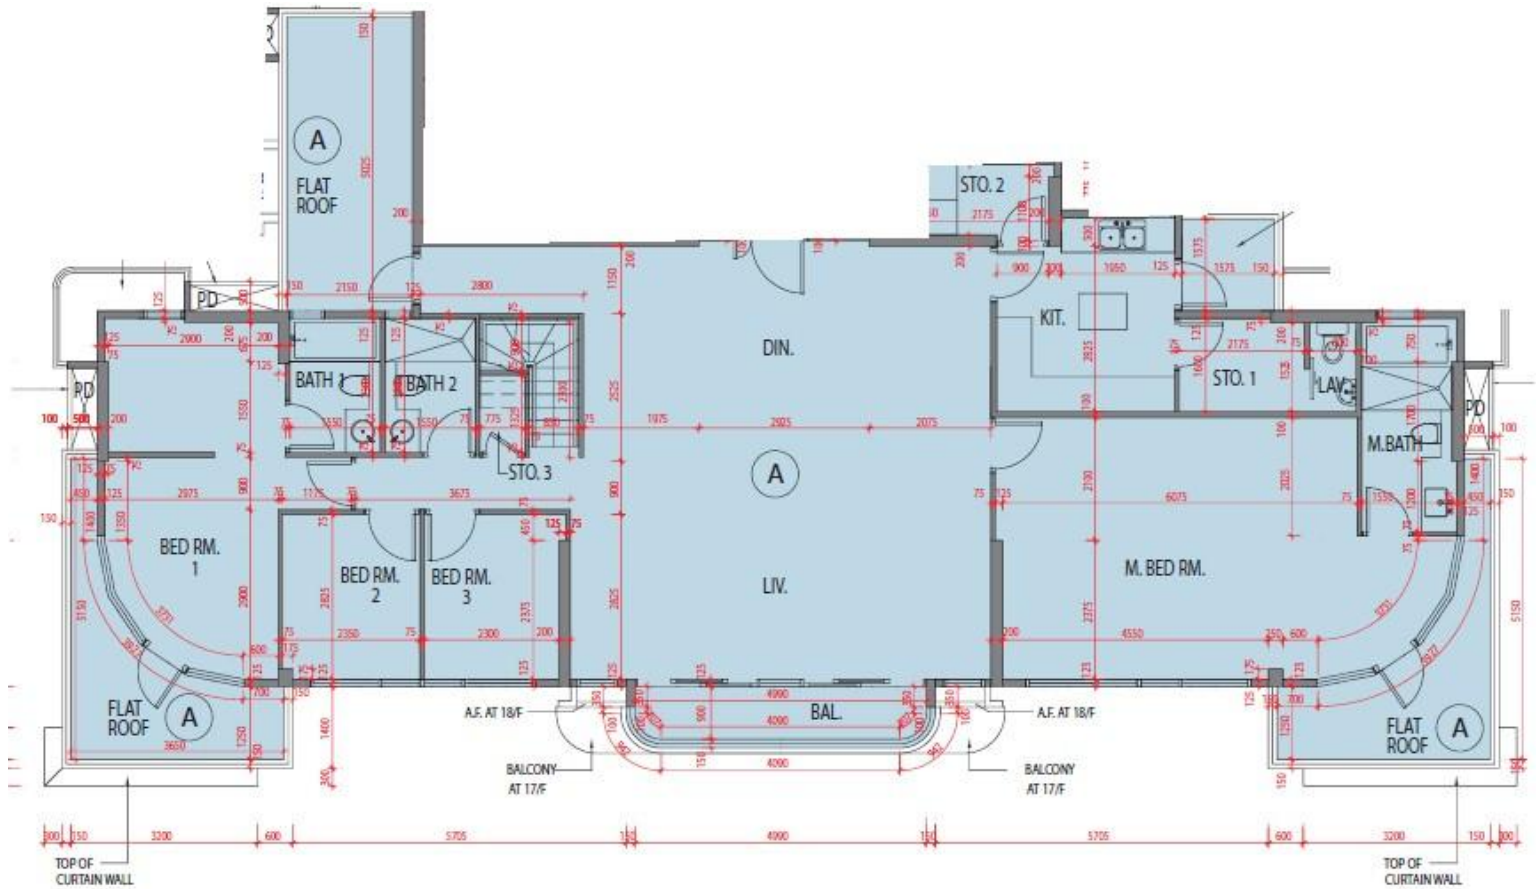

藍塘傲 Alto Residences
 第1座
 18樓A室-單位平面圖
 實用面積:1874呎

*本單位平面圖只作參考及內部使用。