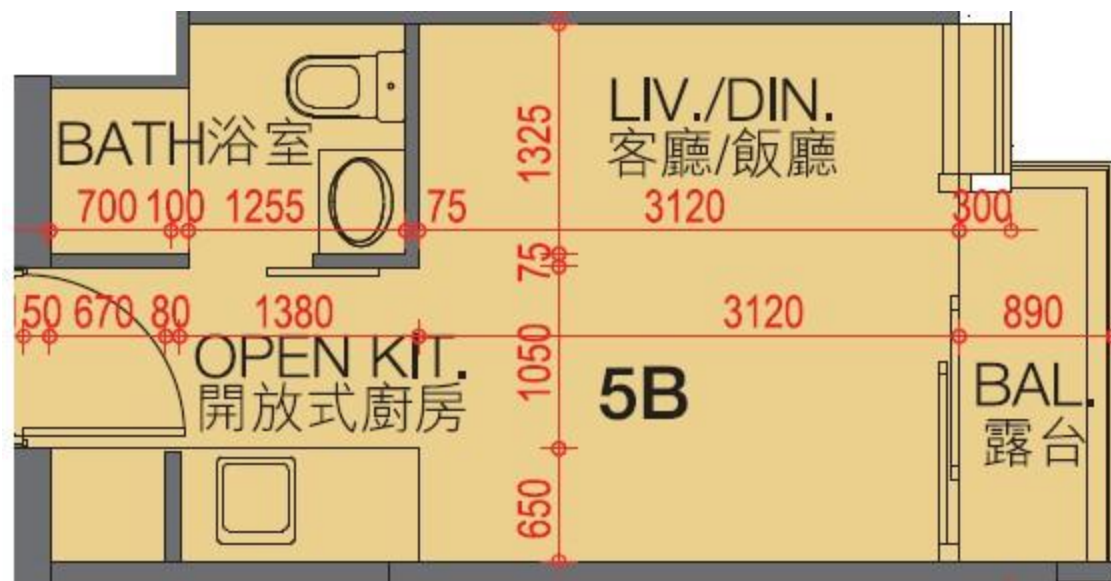

翰林峰 Novum West
5座5樓B室-單位平面圖

實用面積:216呎

露台: 22呎

工作平台: 0呎

*本單位平面圖只作參考及內部使用。