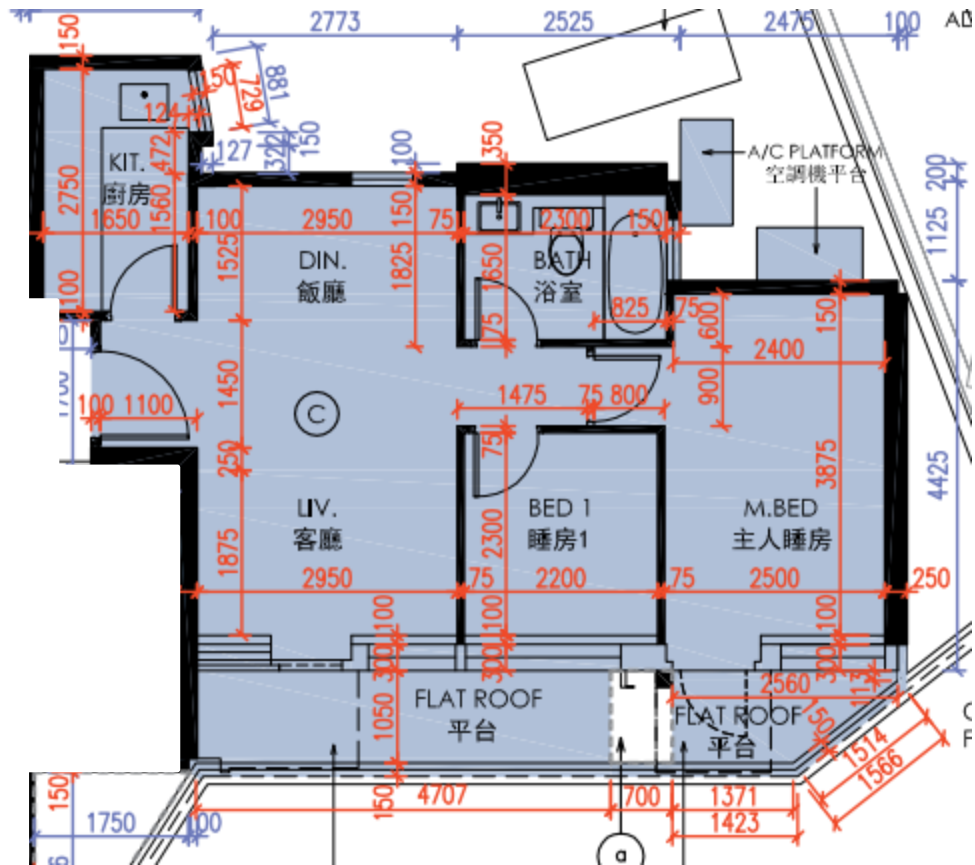

皓畋- 第3座 - 1樓

C單位平面圖

實用面積:

C: 550呎

*本單位平面圖只作參考及內部使用。