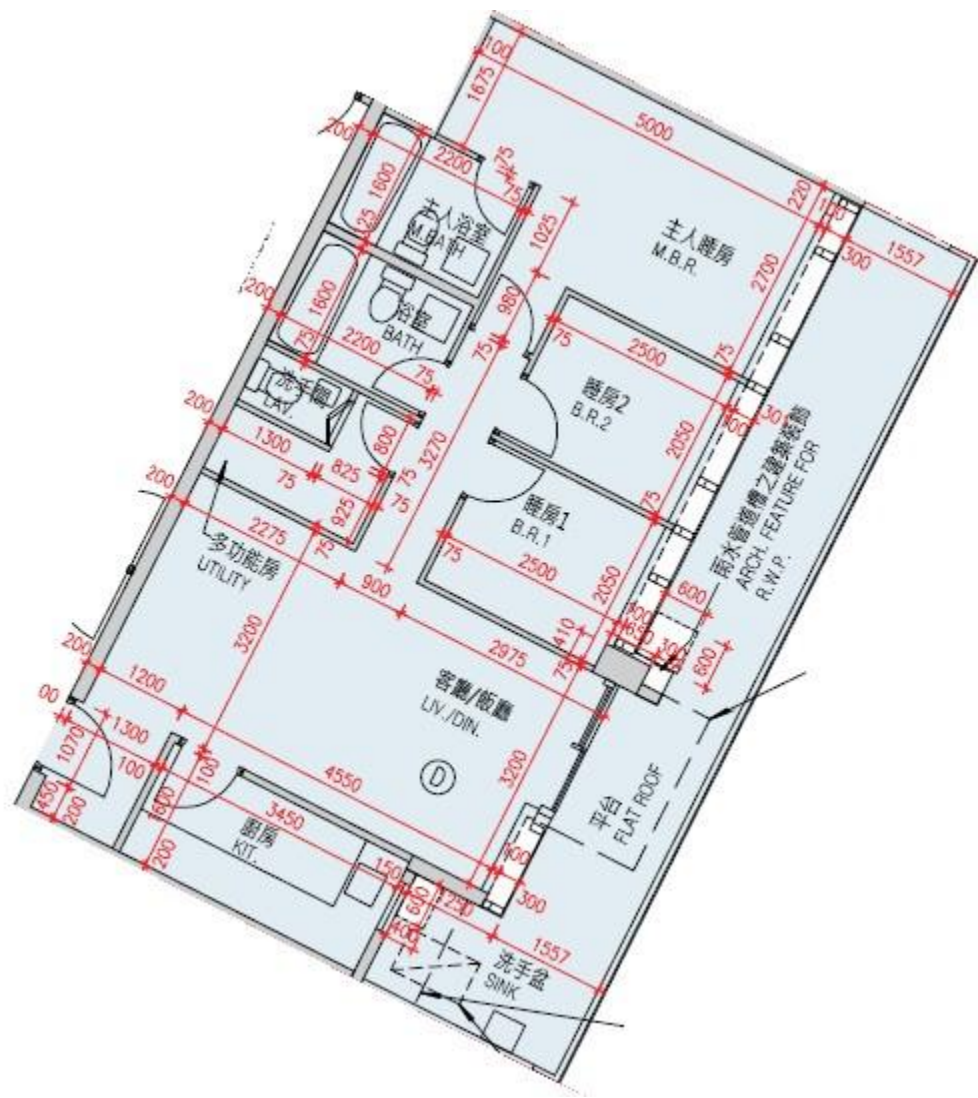

Monterey
第9A座
2樓D室-單位平面圖
實用面積:811呎

*本單位平面圖只作參考及內部使用。