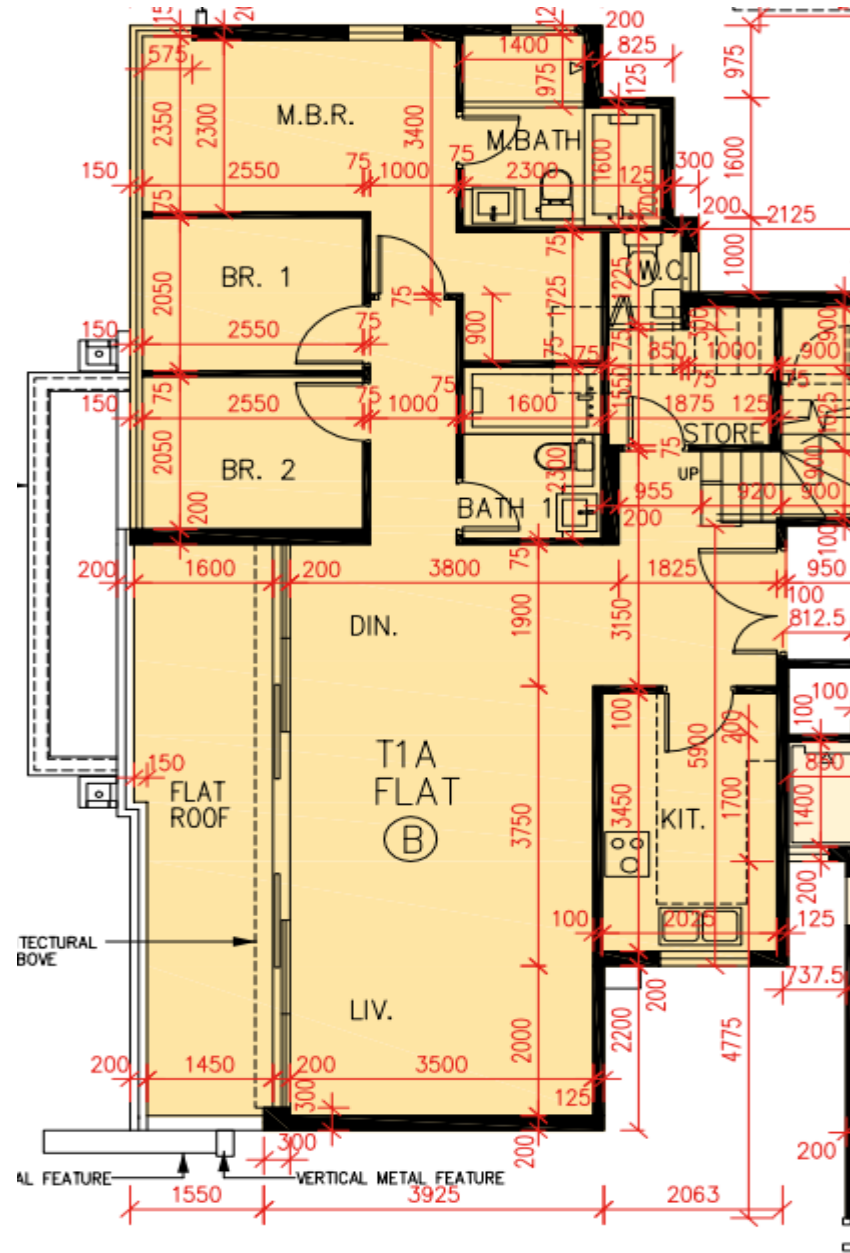

# PARK YOHO Sicilia- 第1A座 - 17樓

## B單位平面圖

實用面積:

B: 999呎

\*本單位平面圖只作參考及內部使用。