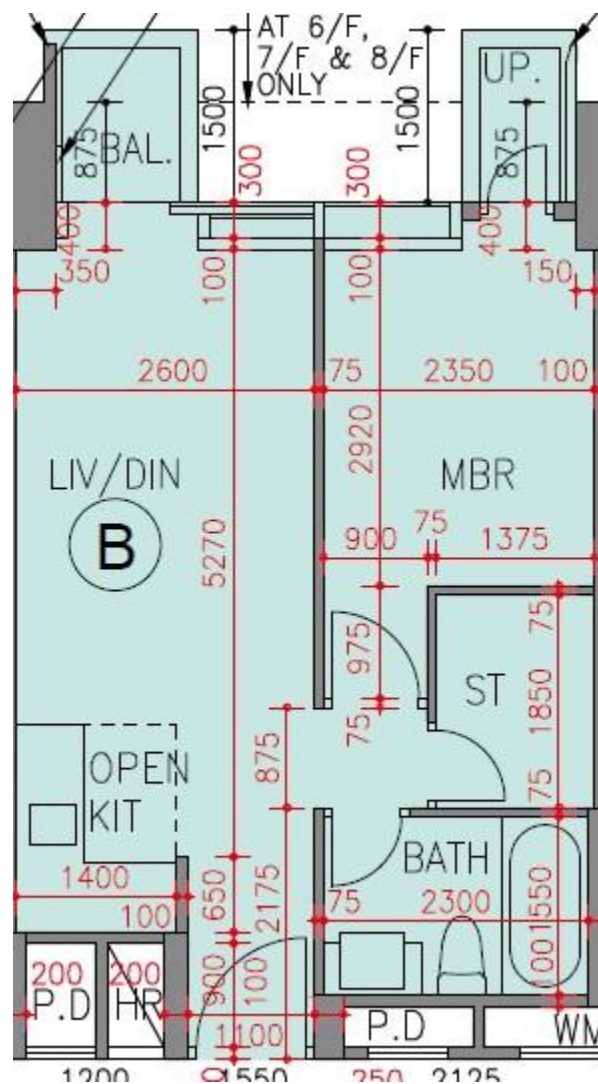

逸瓏海匯 Park Mediterranean
第3座

3,5-8樓B室-單位平面圖

實用面積:425呎

露台:22呎

*本單位平面圖只作參考及內部使用。