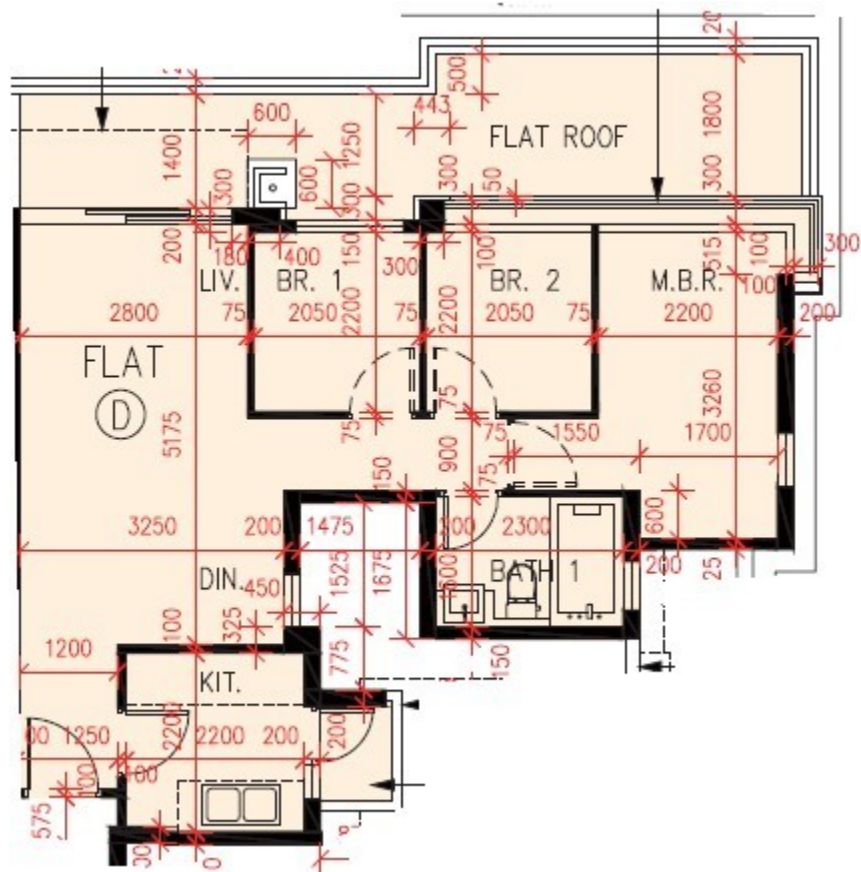

## 第 29 座

### 1 樓 D 室 - 單位平面圖

實用面積 : 601 呎

平台 : 162 呎

\* 本單位平面圖只作參考及內部使用。