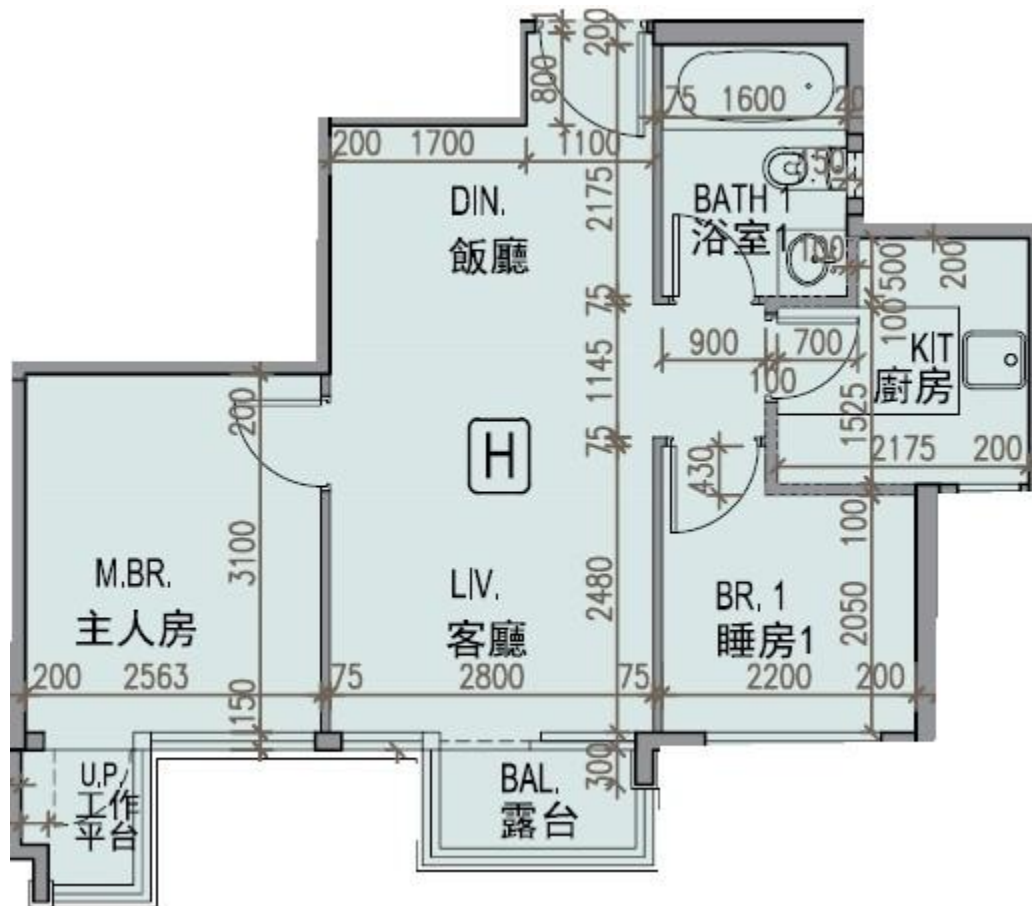

龍譽 Vibe Centro

第1B座

27-33,35-36樓H室-單位平面圖

實用面積:502呎

露台:22呎

\*本單位平面圖只作參考及內部使用。