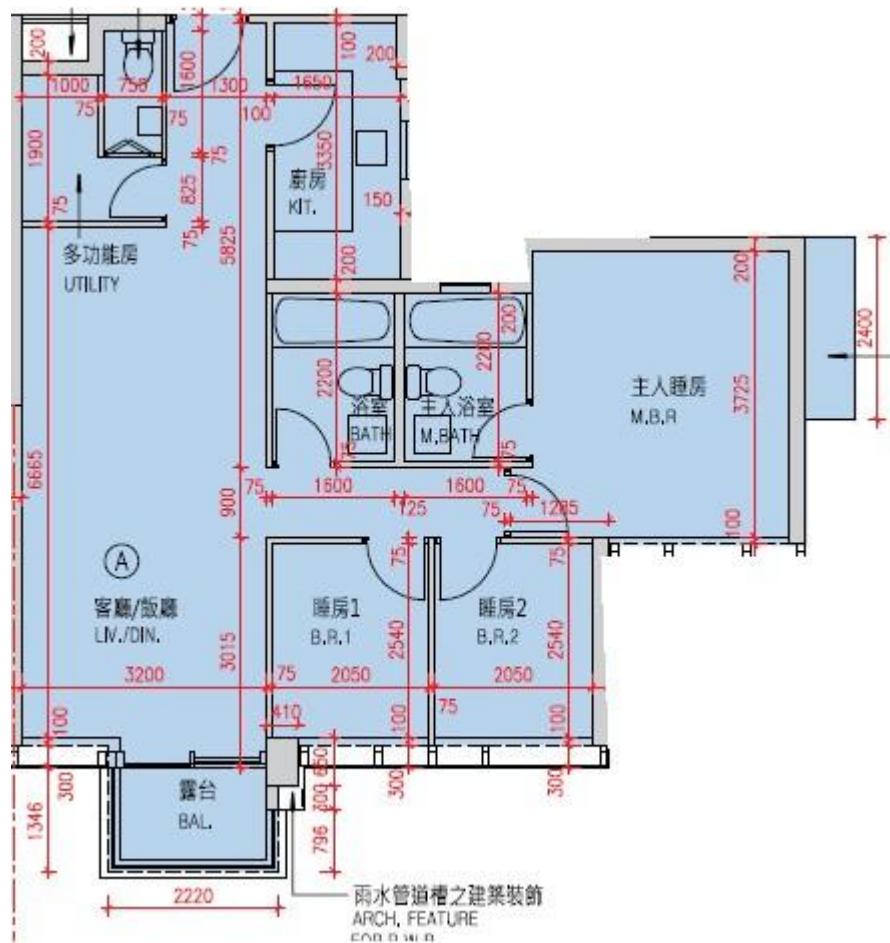

Monterey

第7A座

3樓A室-單位平面圖

實用面積:886呎

*本單位平面圖只作參考及內部使用。