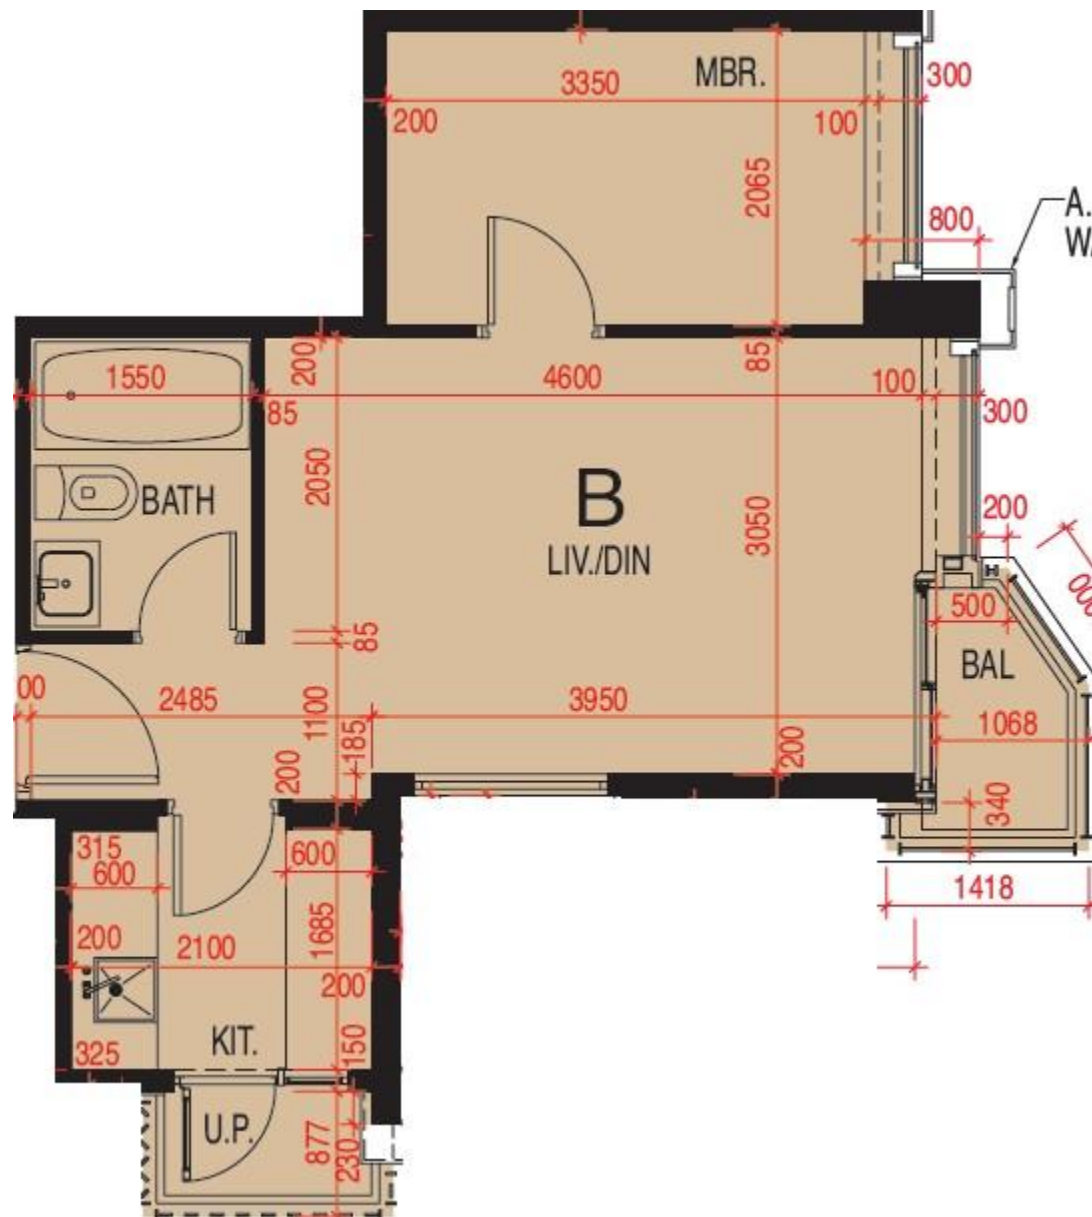

維港頌 Harbour Glory  
6座9-17樓B室-單位平面圖

實用面積:437呎

露台: 22呎

工作平台:16呎

\*本單位平面圖只作參考及內部使用。