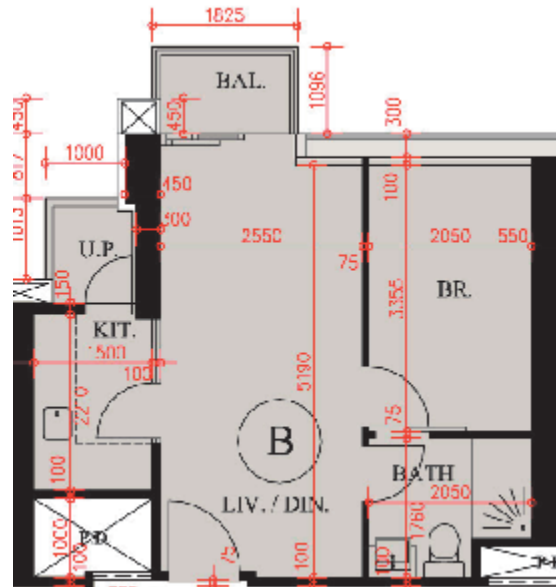

Imperial Kennedy– 7樓

B單位平面圖

實用面積:

B: 408呎

*本單位平面圖只作參考及內部使用。