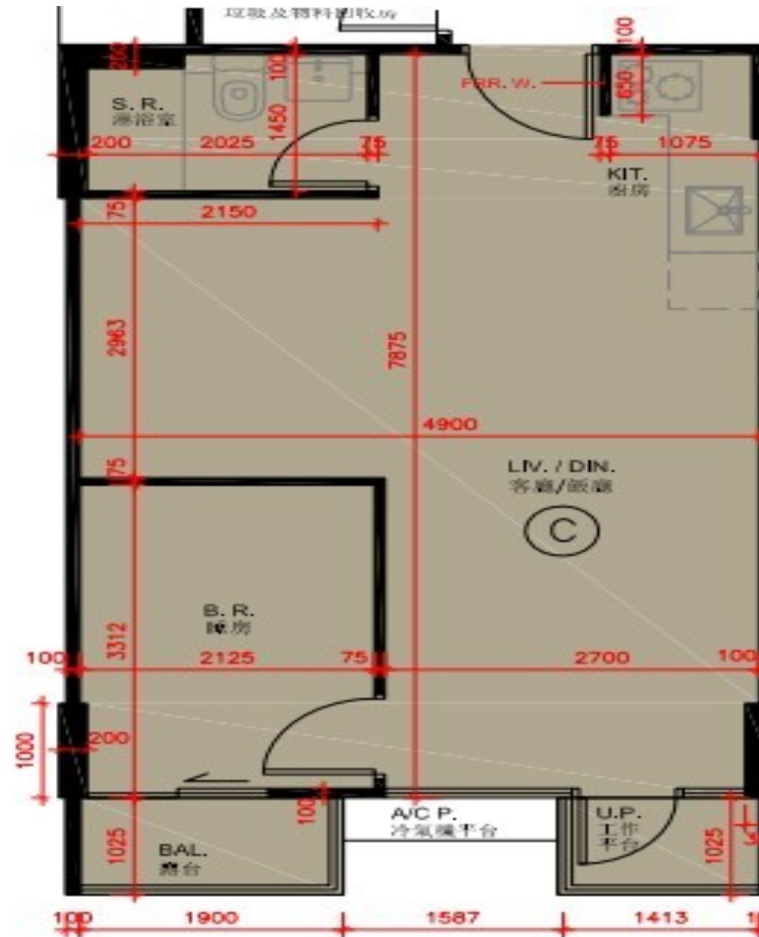

尚澄第 5 座

1 樓 C 室

實用面積 : 467 呎

露台 : 22 呎

工作平台 : 16 呎

* 本單位平面圖只作參考及內部使用。