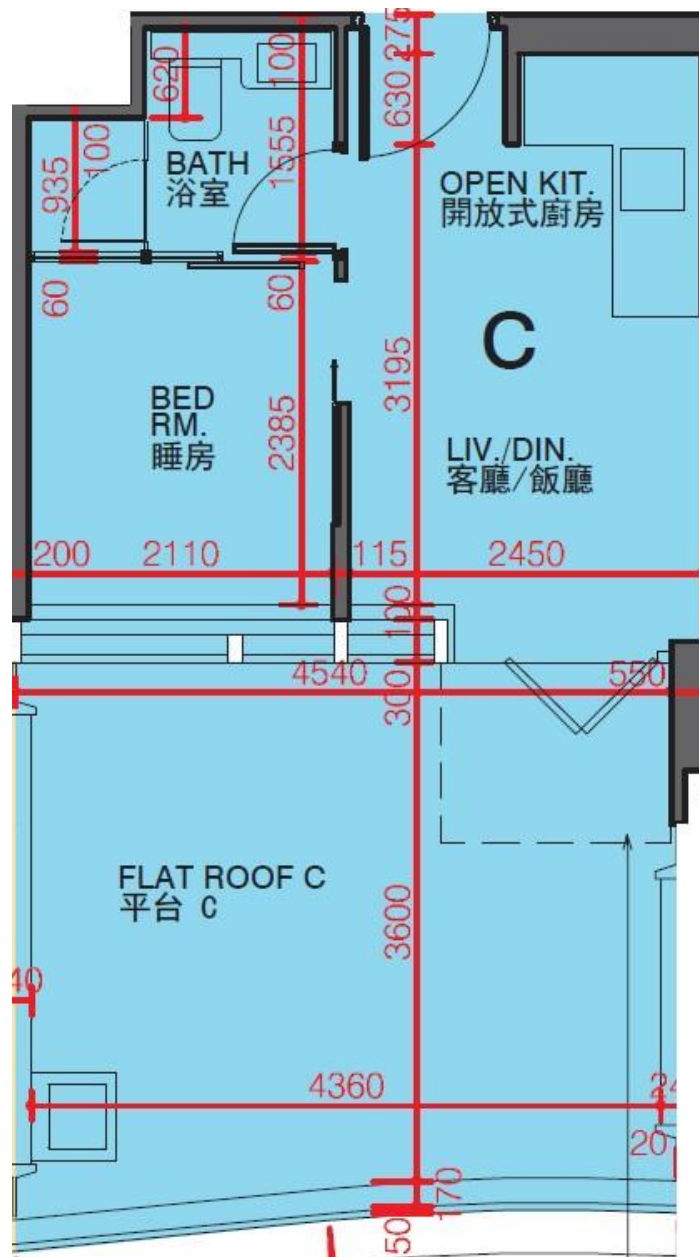

利奧坊·凱岸 Cetus · Square Mile
 2座3樓C室-單位平面圖
 實用面積:231呎

*本單位平面圖只作參考及內部使用。