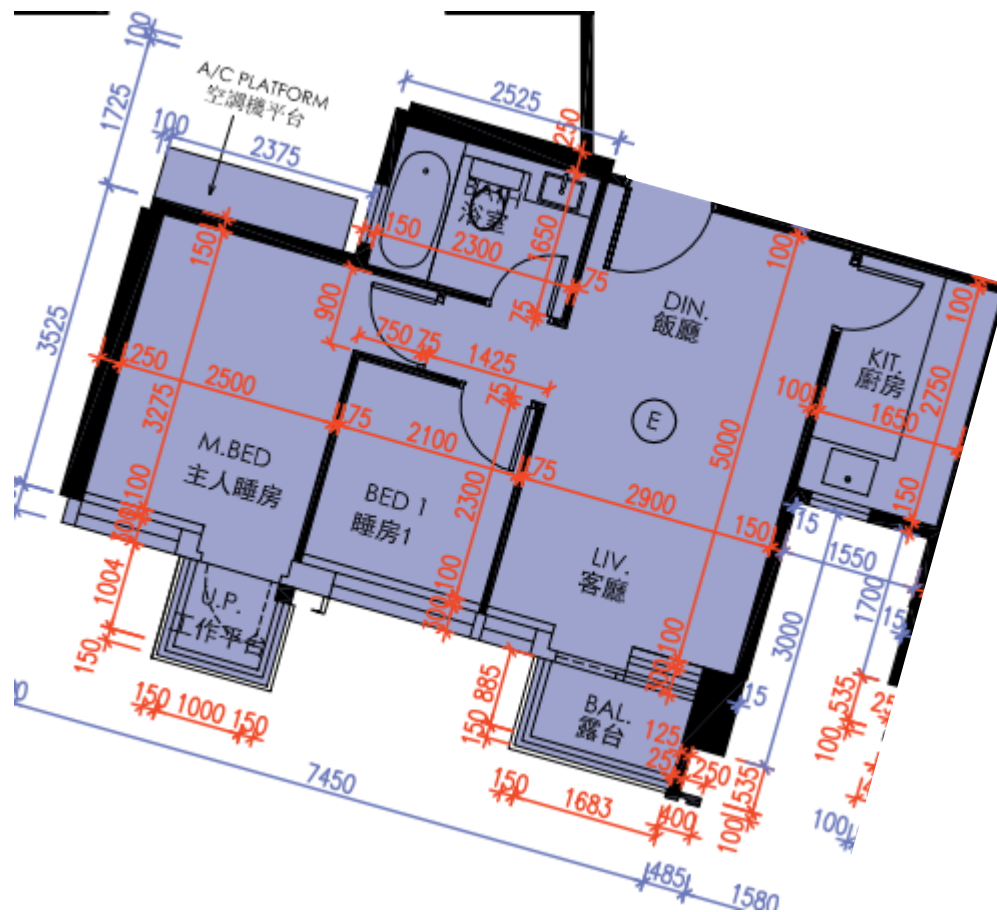

皓畋- 第7座 - 26樓

E單位平面圖

實用面積:

E: 528呎

\*本單位平面圖只作參考及內部使用。

Pricerite實惠