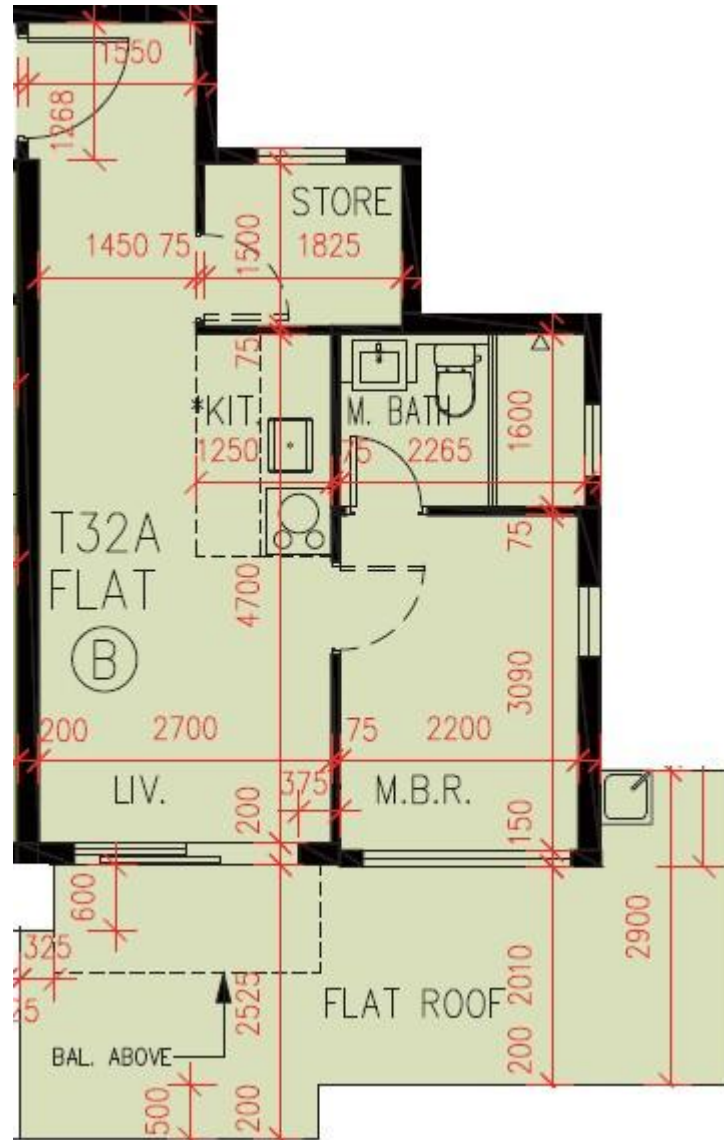

PARK YOHO Milano
32A座1樓B室-單位平面圖

實用面積:378呎

露台: 0呎

工作平台: 0呎

*本單位平面圖只作參考及內部使用。