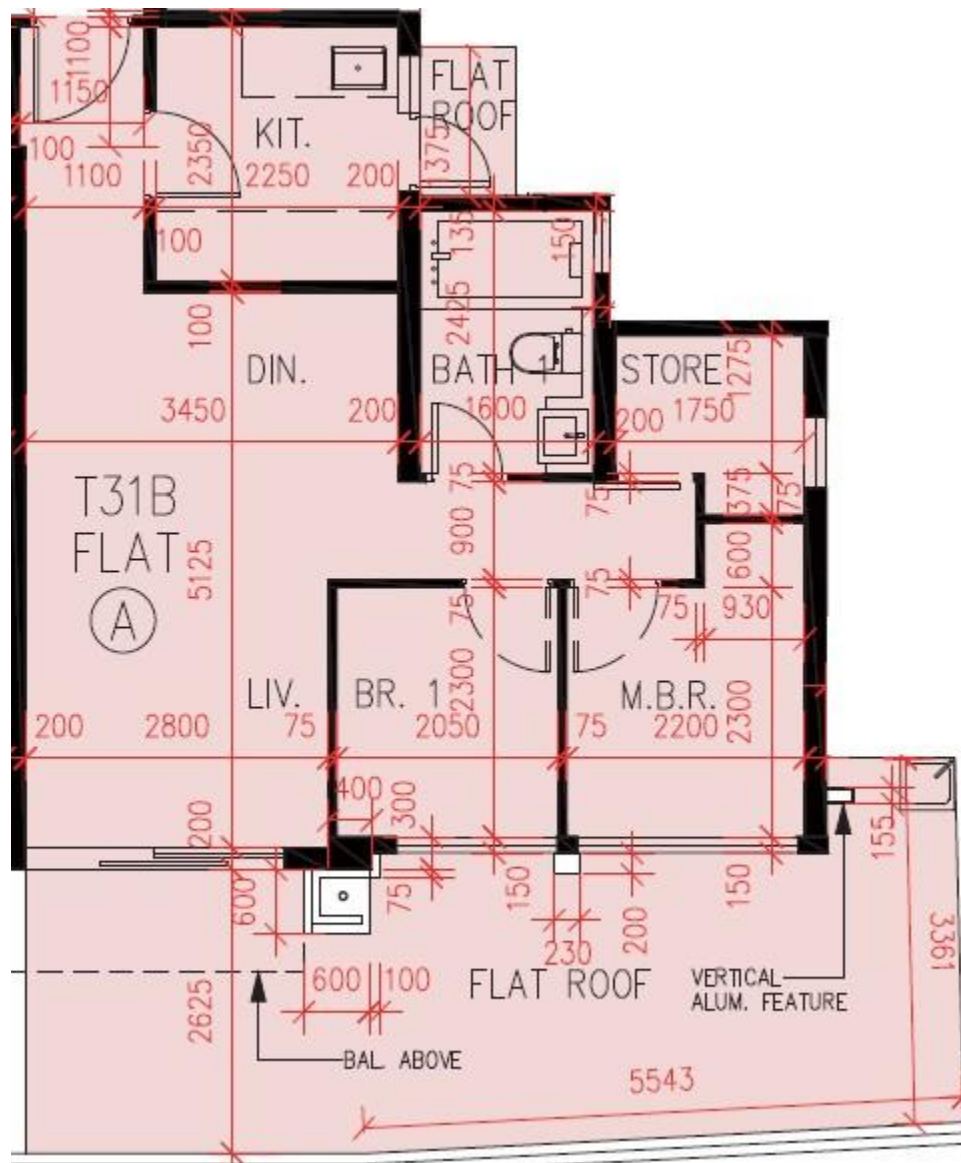

PARK YOHO Milano
31B座1樓A室-單位平面圖

實用面積:539呎

露台: 0呎

工作平台: 0呎

*本單位平面圖只作參考及內部使用。