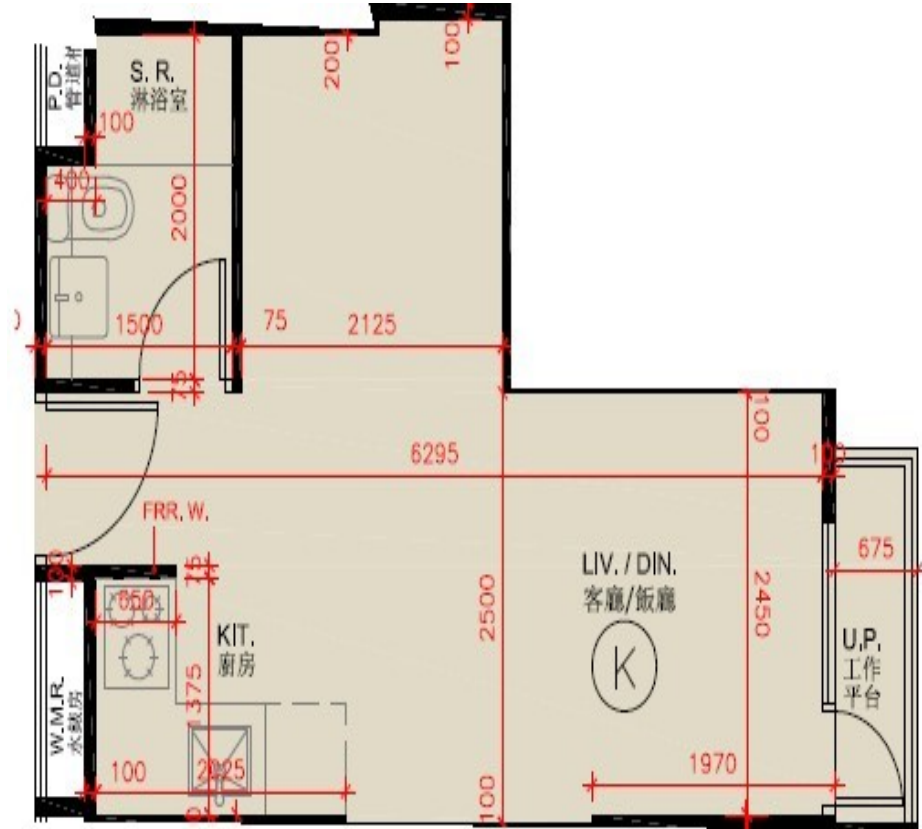

尚澄第 2 座

6 樓 K 室

實用面積 : 277 呎

工作平台 : 16 呎

\* 本單位平面圖只作參考及內部使用。