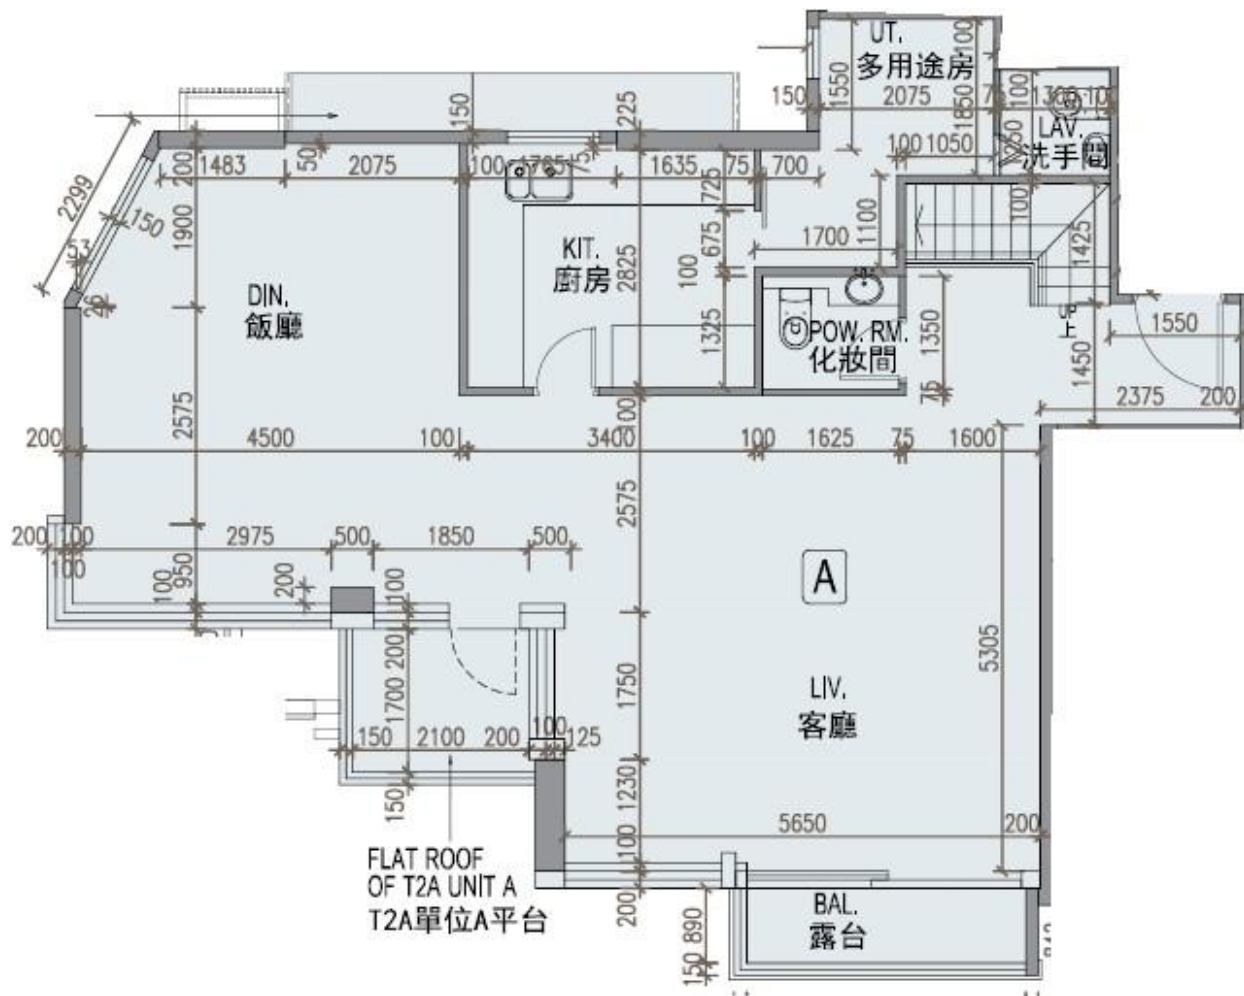

龍譽 Vibe Centro

第2A座

37樓A室-複式單位平面圖

實用面積:2700呎

露台:62呎

*本單位平面圖只作參考及內部使用。