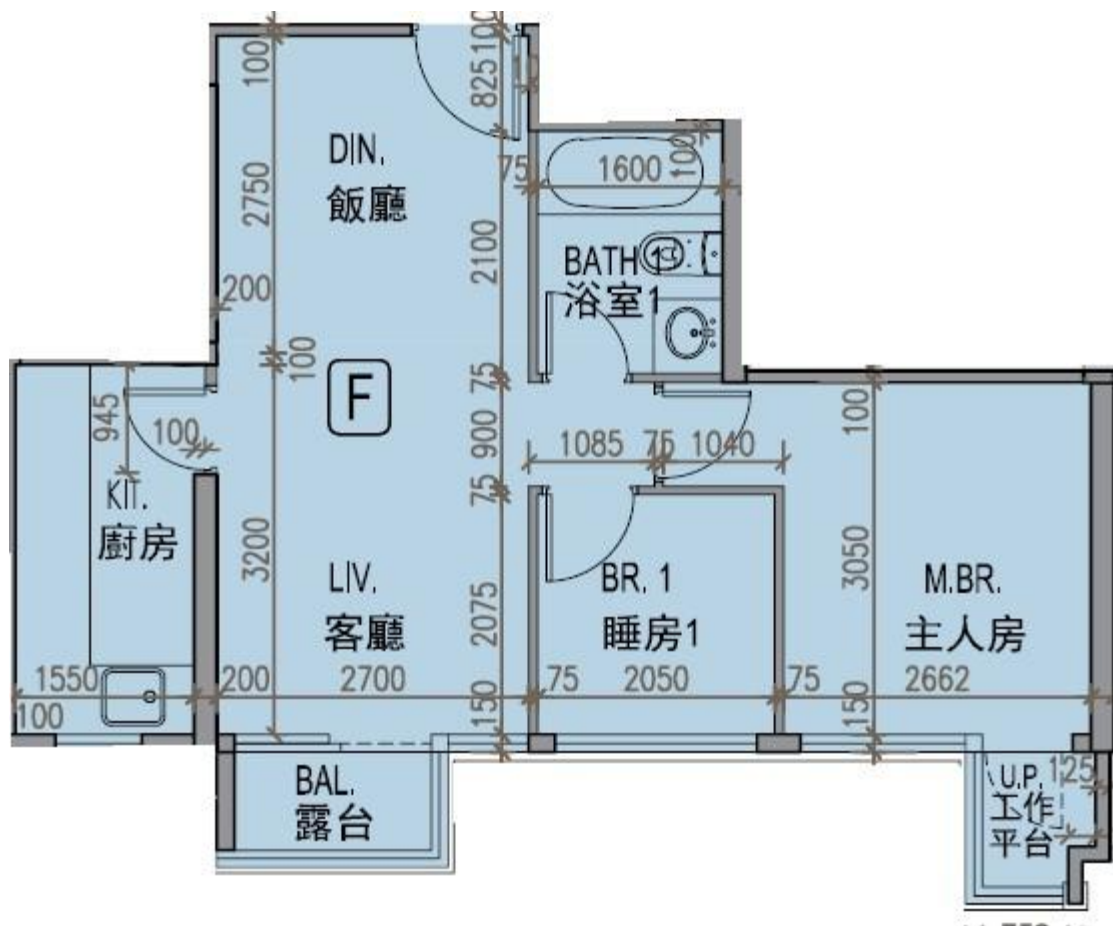

龍譽 Vibe Centro
第1A座
37樓F室-單位平面圖
實用面積:514呎
露台:22呎

*本單位平面圖只作參考及內部使用。