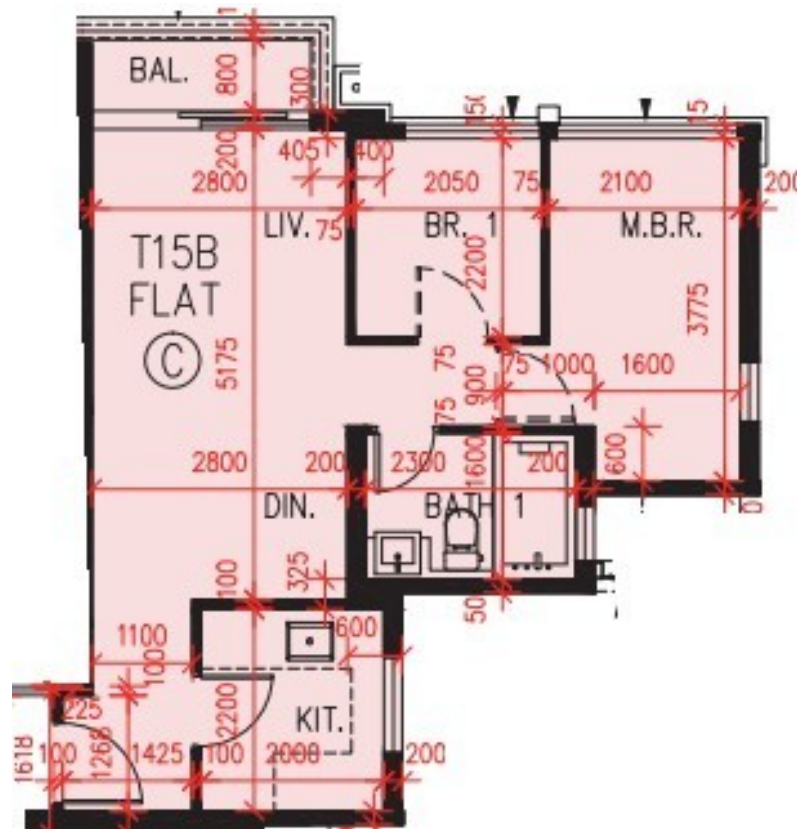

PARK YOHO Genova

第 15B 座

2,3,5-12,15-16 樓

C室 - 單位平面圖

實用面積 : 526 呎

露台 : 27 呎

* 本單位平面圖只作參考及內部使用。