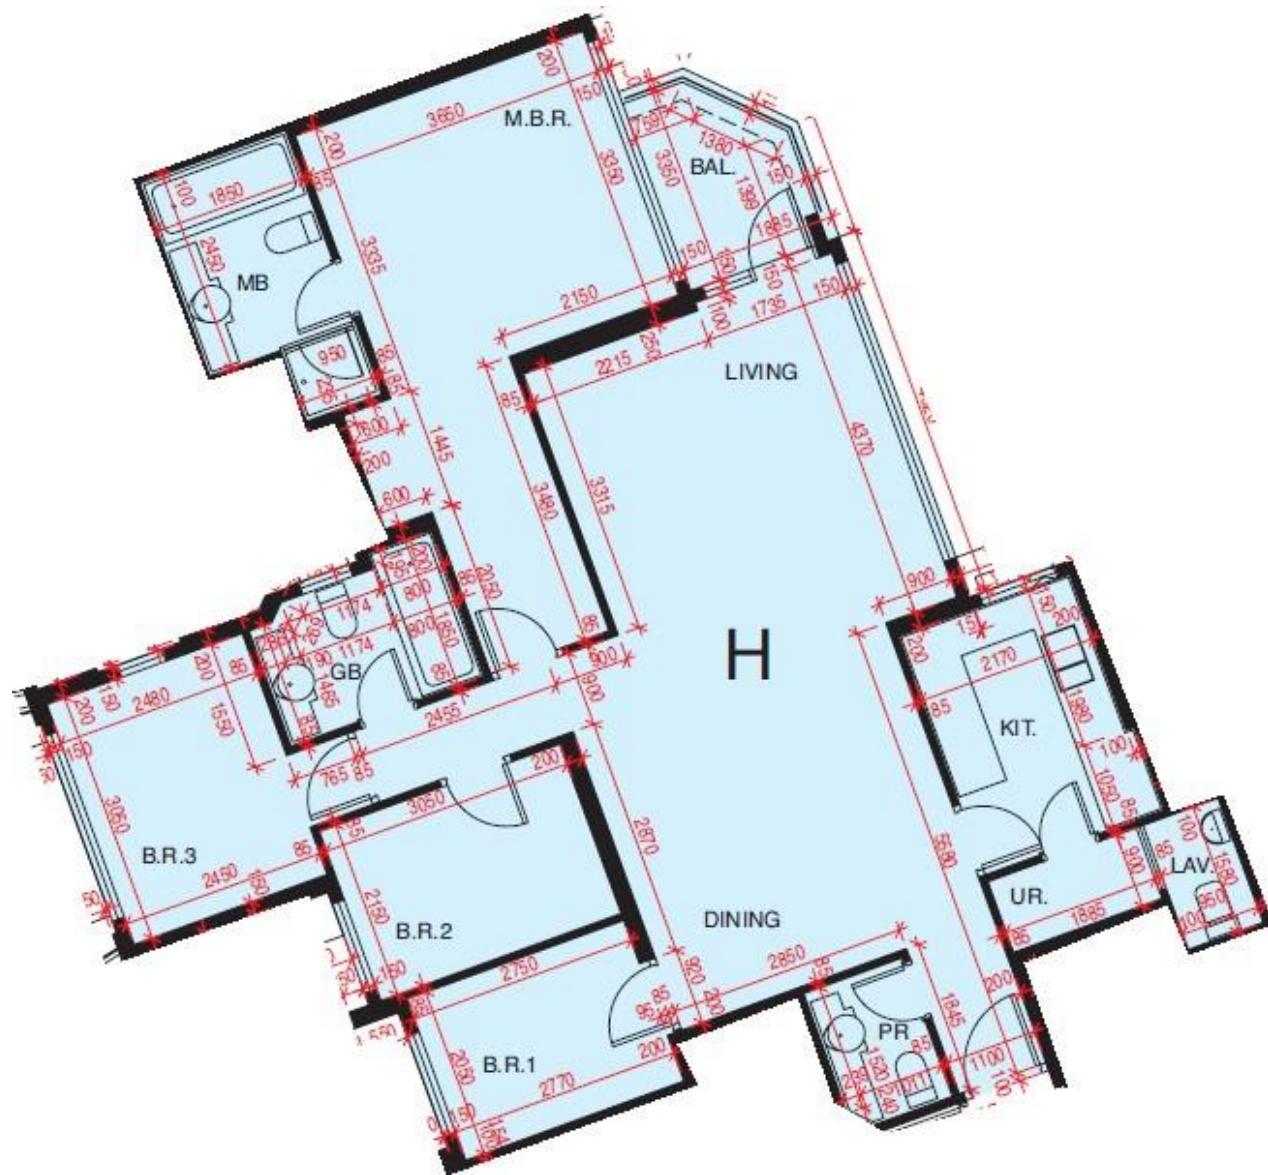

星漣海 Seanorama  
第3B座  
3-23樓H室-單位平面圖  
實用面積:1222呎  
露台:45呎

\*本單位平面圖只作參考及內部使用。