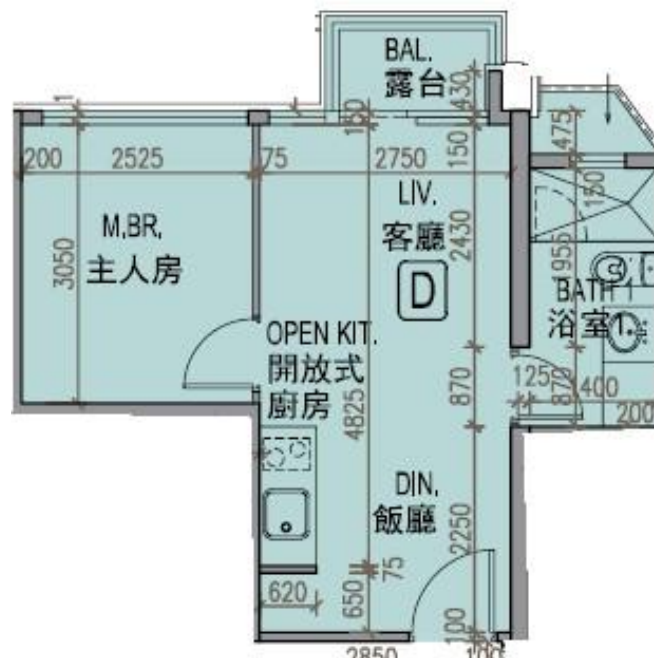

龍譽 Vibe Centro
第1B座
37樓D室-單位平面圖
實用面積:358呎
露台:22呎

*本單位平面圖只作參考及內部使用。