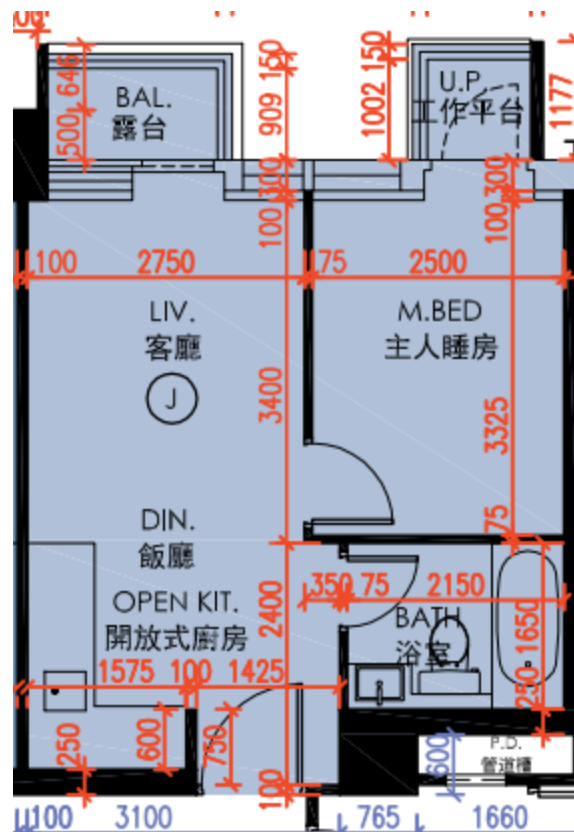

皓畋- 第1座 - 27樓

J單位平面圖

實用面積:

J: 402呎

*本單位平面圖只作參考及內部使用。

Pricerite實惠