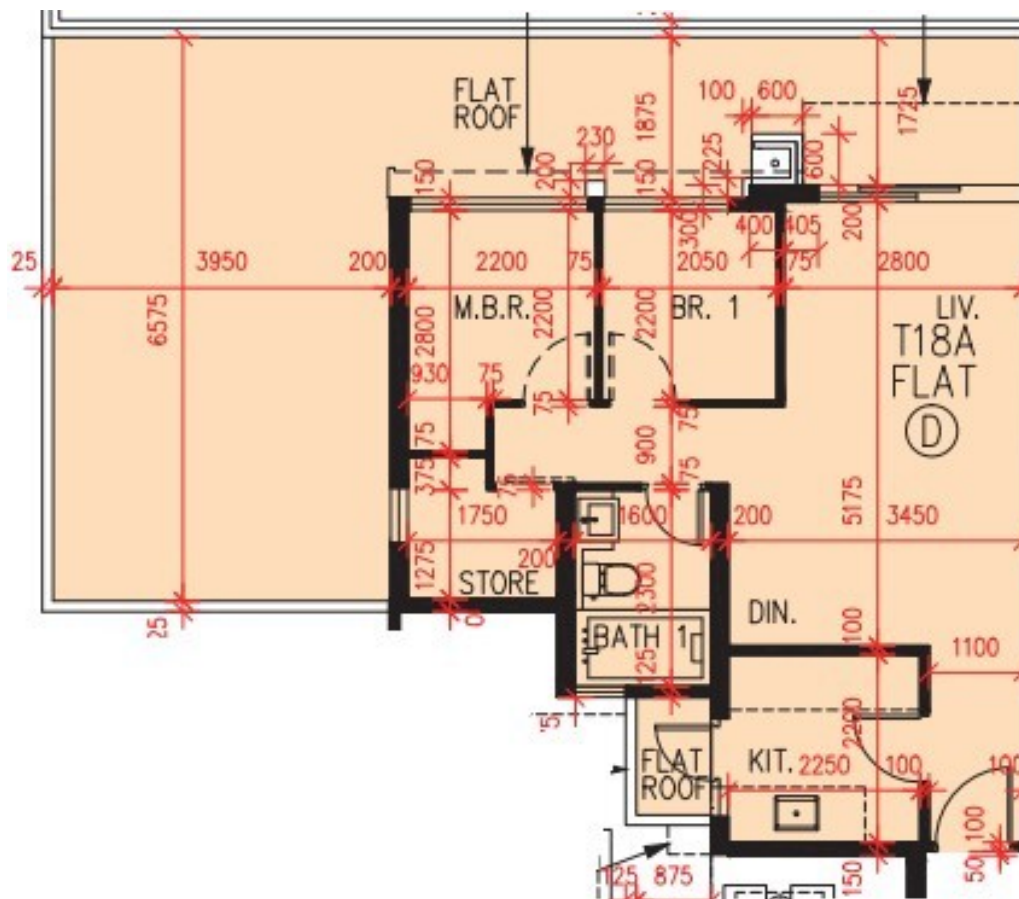

PARK YOHO Genova
第 18A 座
1 樓 D 室 - 單位平面圖
實用面積 : 528 呎
平台 : 411 呎

* 本單位平面圖只作參考及內部使用。