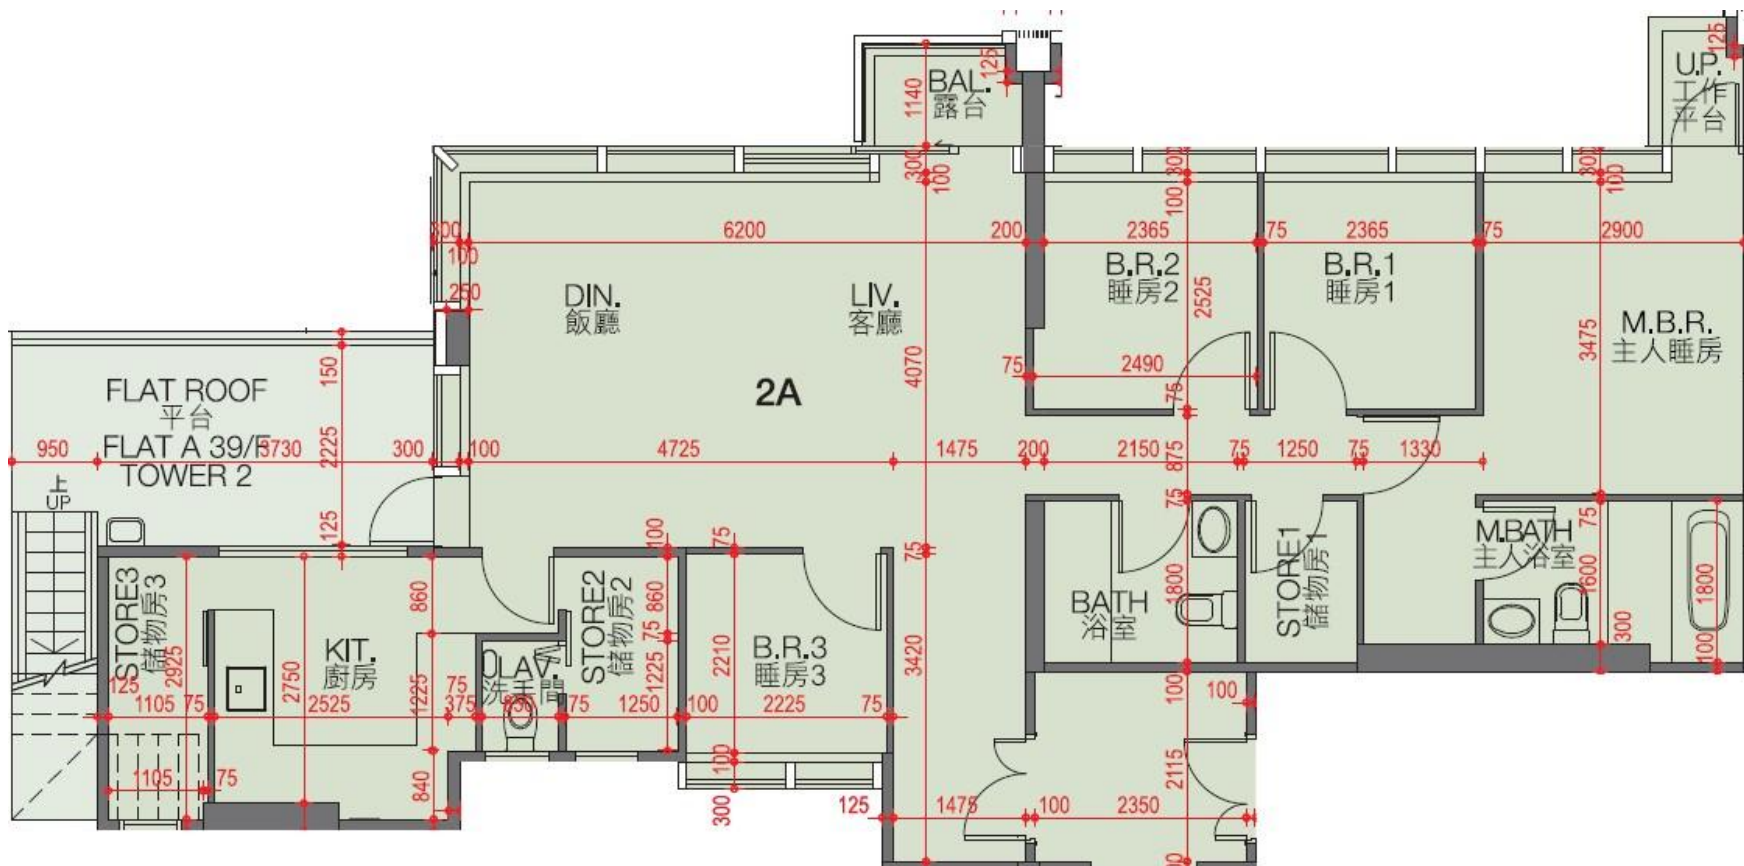

翰林峰 Novum West 2座39樓A室-單位平面圖

實用面積: 1258呎

露台: 22呎

工作平台: 16呎

*本單位平面圖只作參考及內部使用。