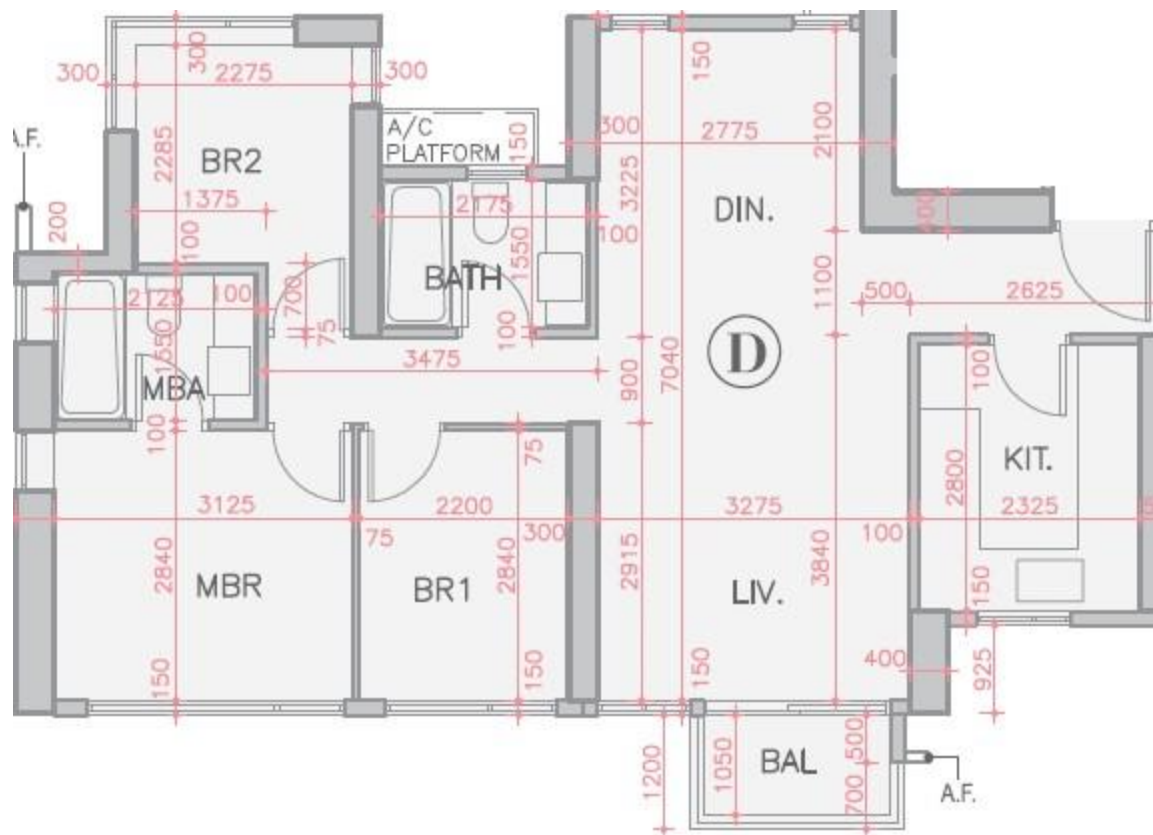

全城匯 Parc City

8座23,25-33,35-43,45-50樓D室-單位平面圖

實用面積:839呎

露台:29呎

*本單位平面圖只作參考及內部使用。