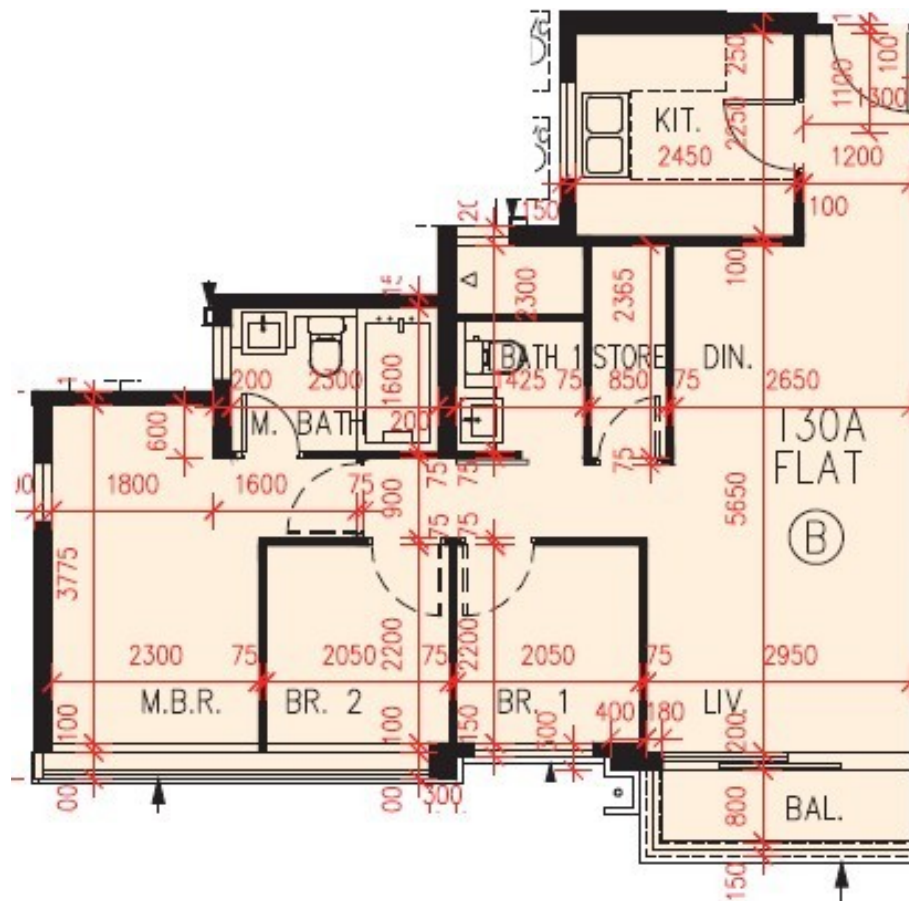

PARK YOHO Genova

第 30A 座

12 樓

B 室 - 單位平面圖

實用面積 : 719 呎

露台 : 31 呎

* 本單位平面圖只作參考及內部使用。