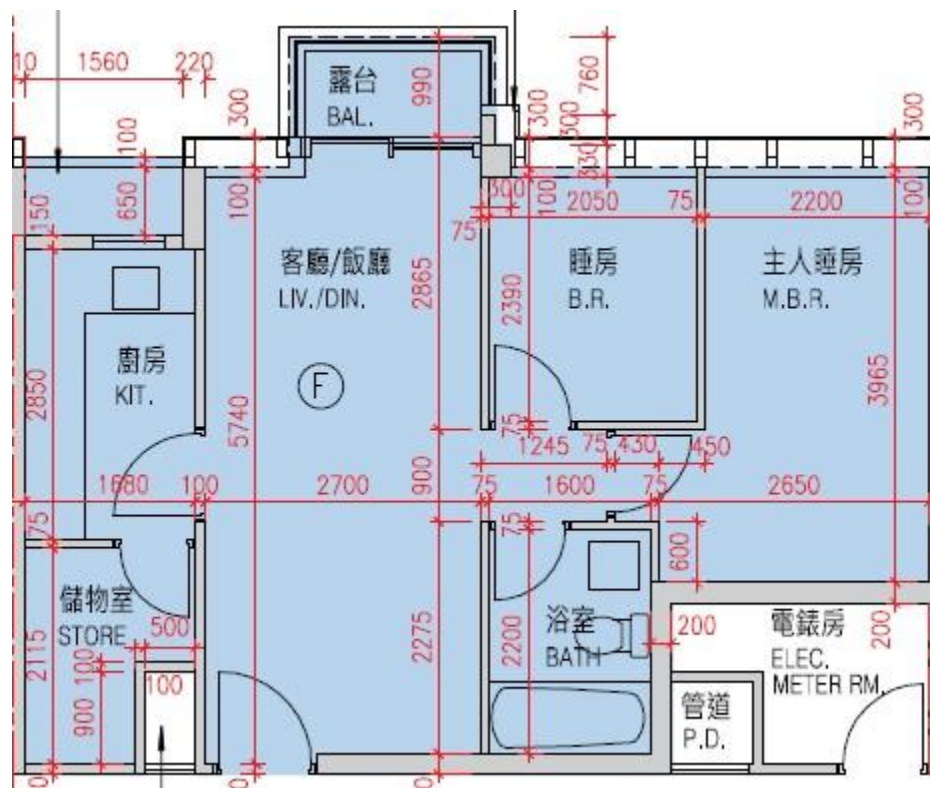

Monterey

第5座

3,5-12,15-19樓F室-單位平面圖

實用面積:563呎

\*本單位平面圖只作參考及內部使用。