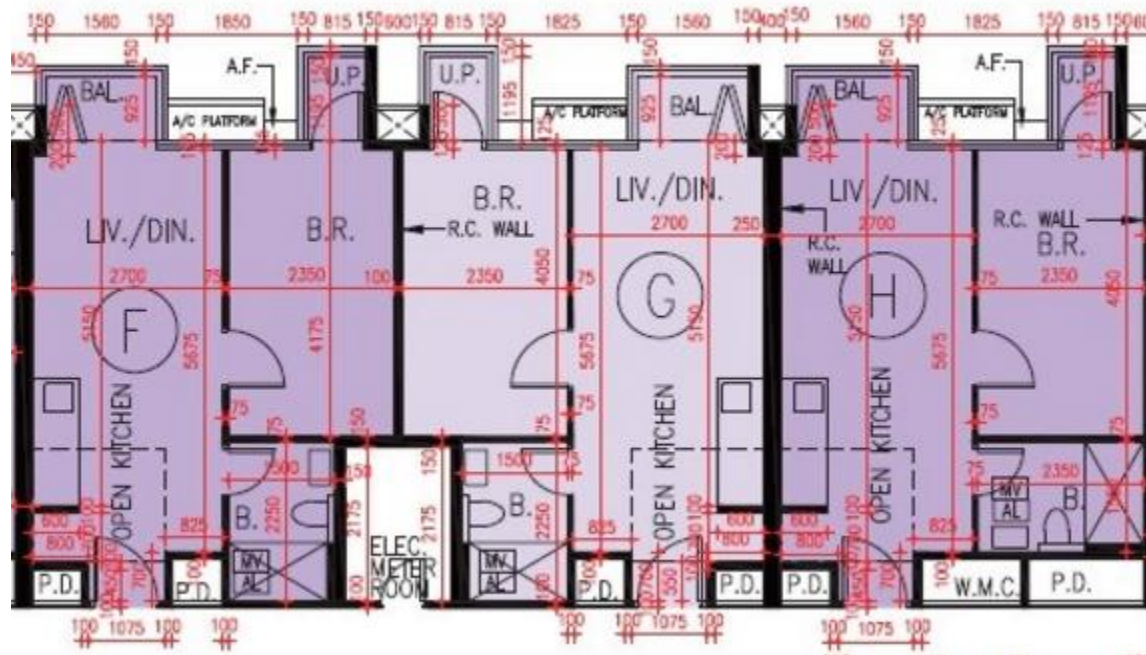

映御第2座-26樓

F,G,H單位平面圖

實用面積:

F: 386呎

G: 386呎

H: 385呎

*本單位平面圖只作參考及內部使用。

Pricerite實惠