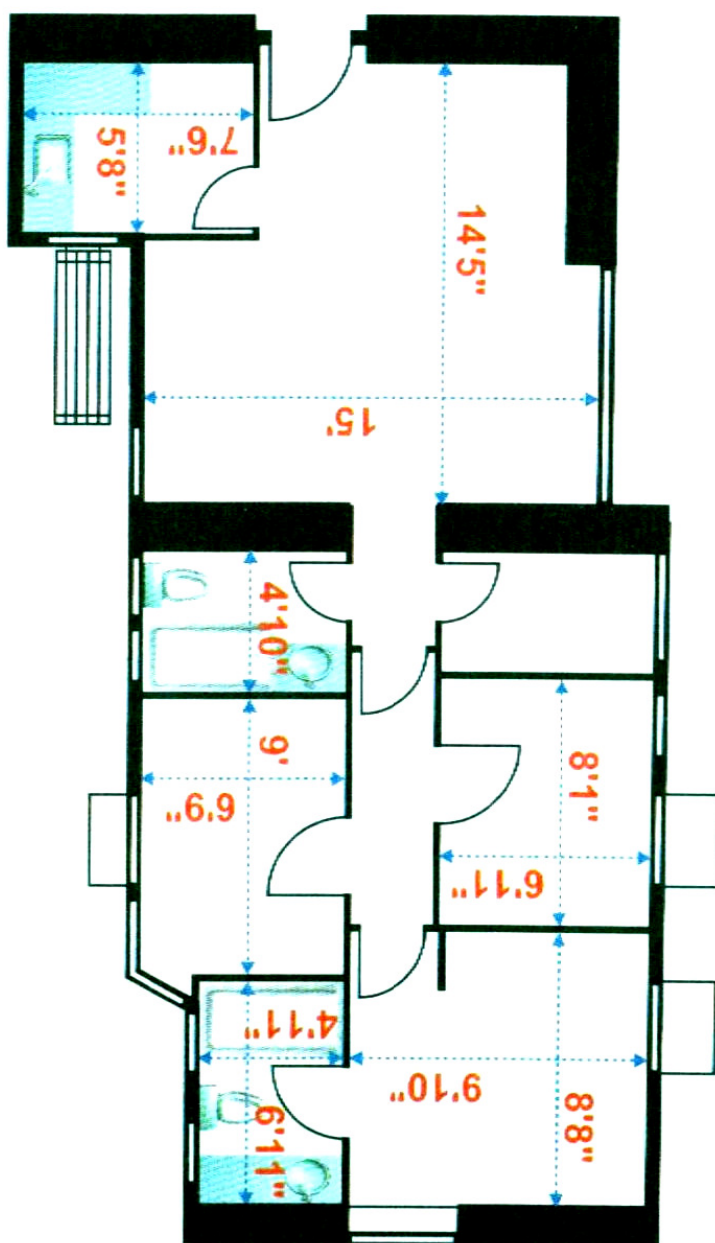

# 荃灣 麗城花園 785 尺

## 3 期 3 座低層 F 室

實用面積：

**785** 平方呎

建築面積：

**896** 平方呎

間隔：3房2廳（連套房）及多用途房

樓底高度：8'5"

尺寸量度自3期3座低層F室