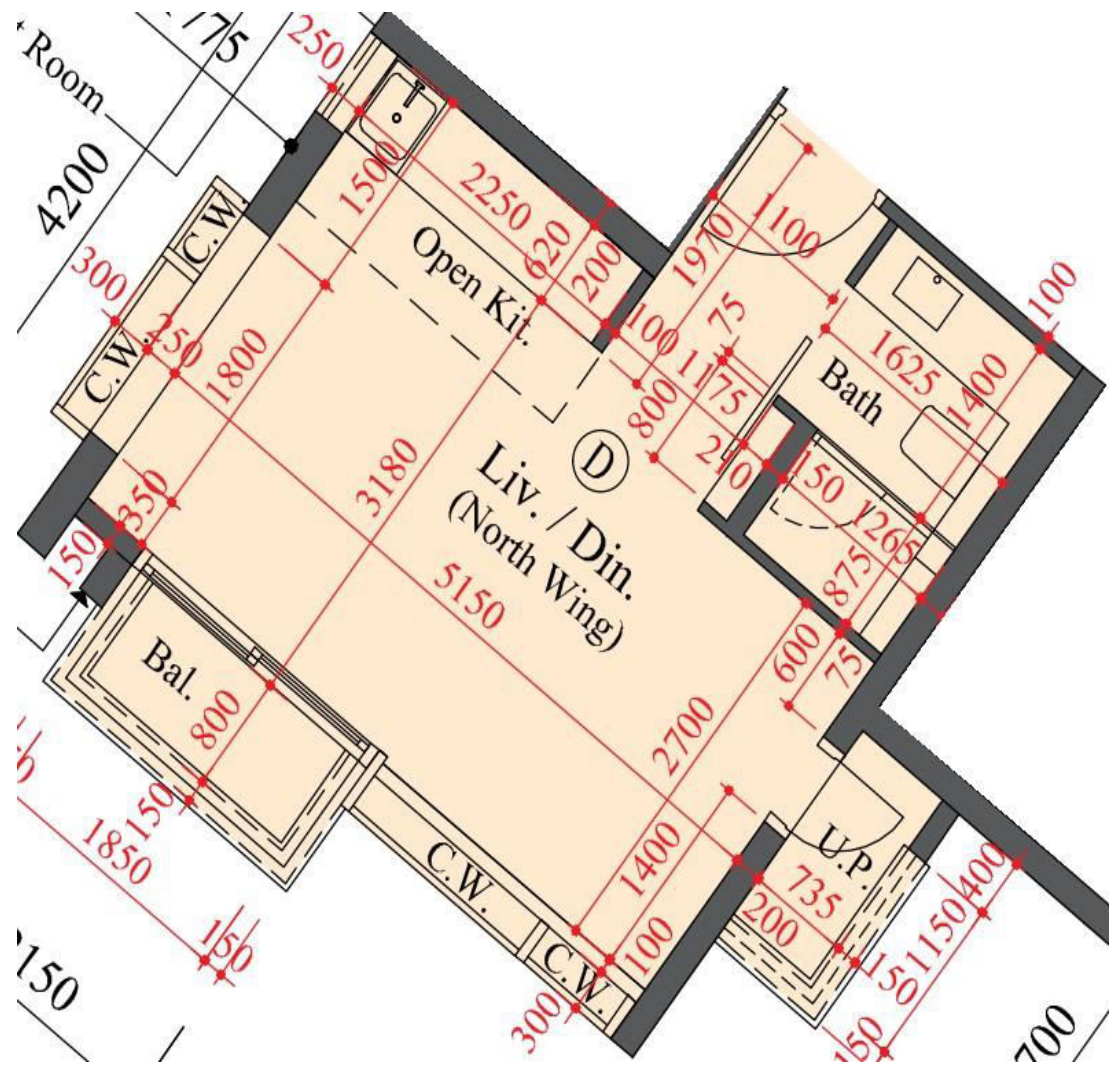

雙寓北翼27樓D室  
 實用面積:333尺  
 露台:22尺  
 工作平台:16尺  
 平台:128尺

\*本單位平面圖只作參考及內部使用。