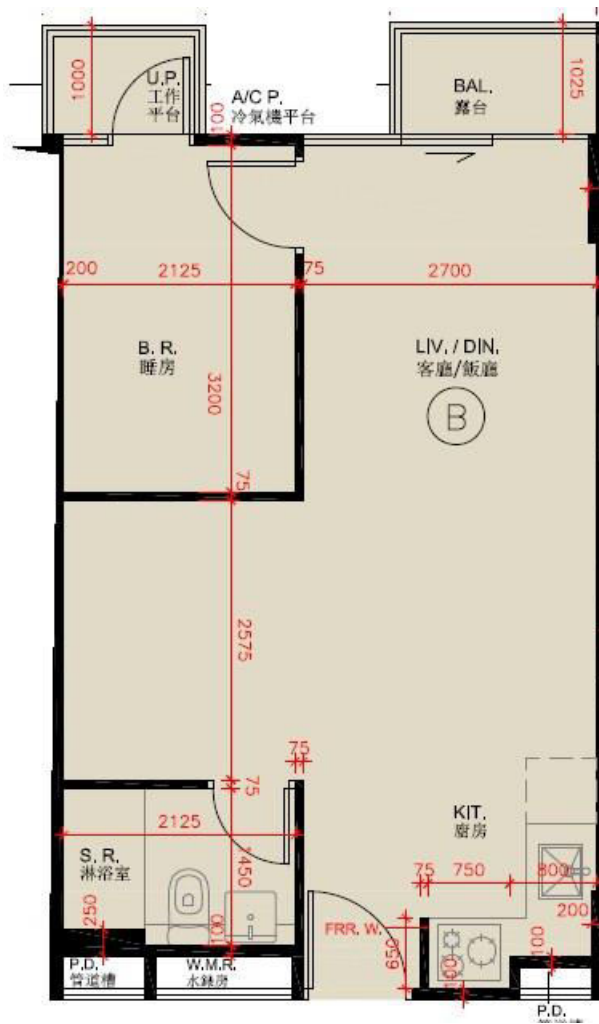

尚澄第1座

6樓B室

實用面積:459呎

露台:22呎

工作平台:16呎

\*本單位平面圖只作參考及內部使用。