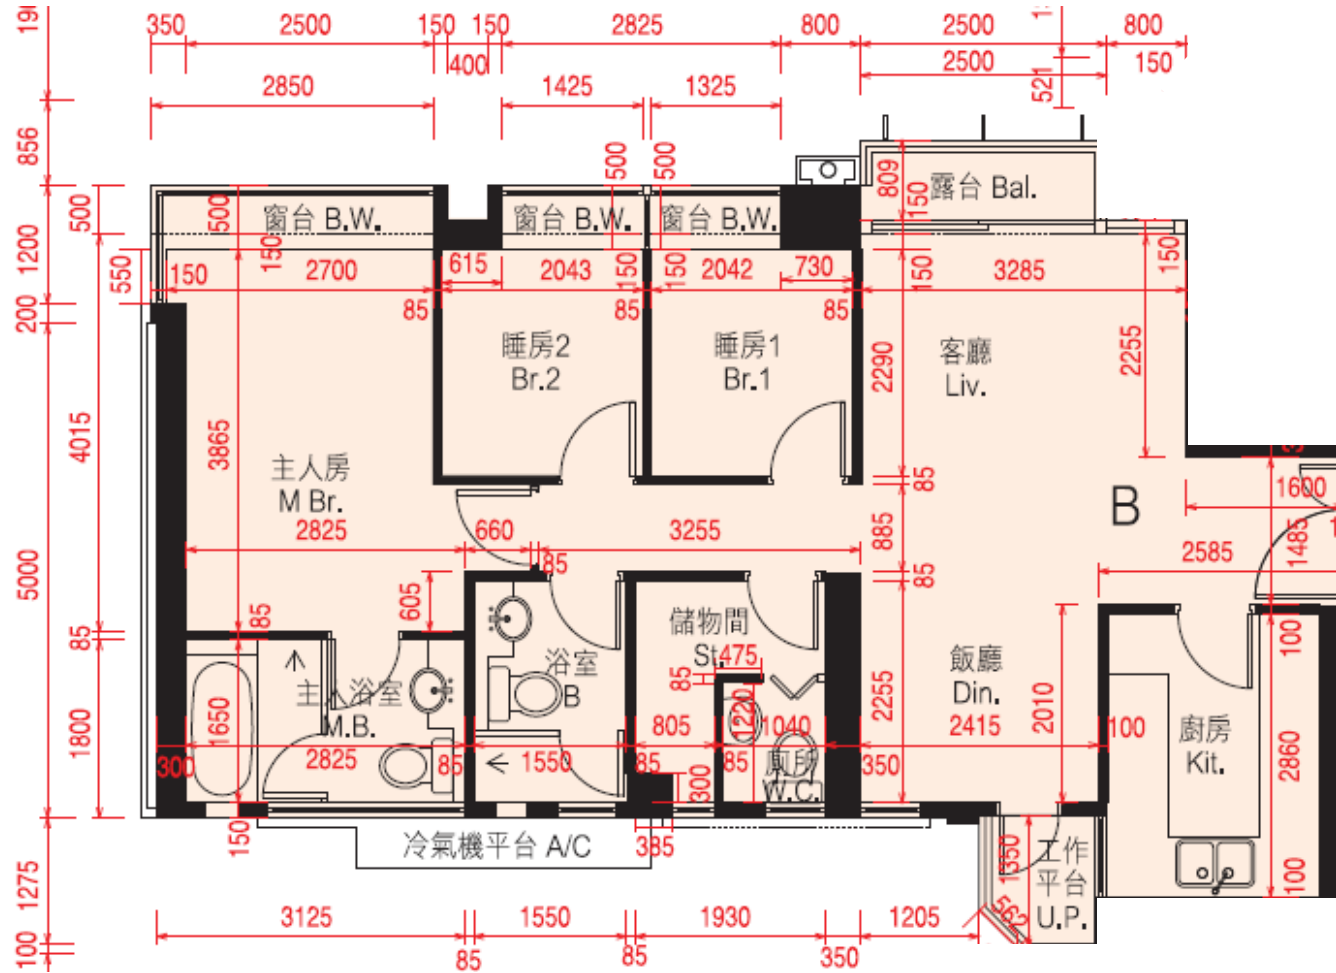

迎海·星灣御 第22座

5-11,16-20,23樓

B單位平面圖

實用面積:811呎

*本單位平面圖只作參考及內部使用。

Pricerite 實惠