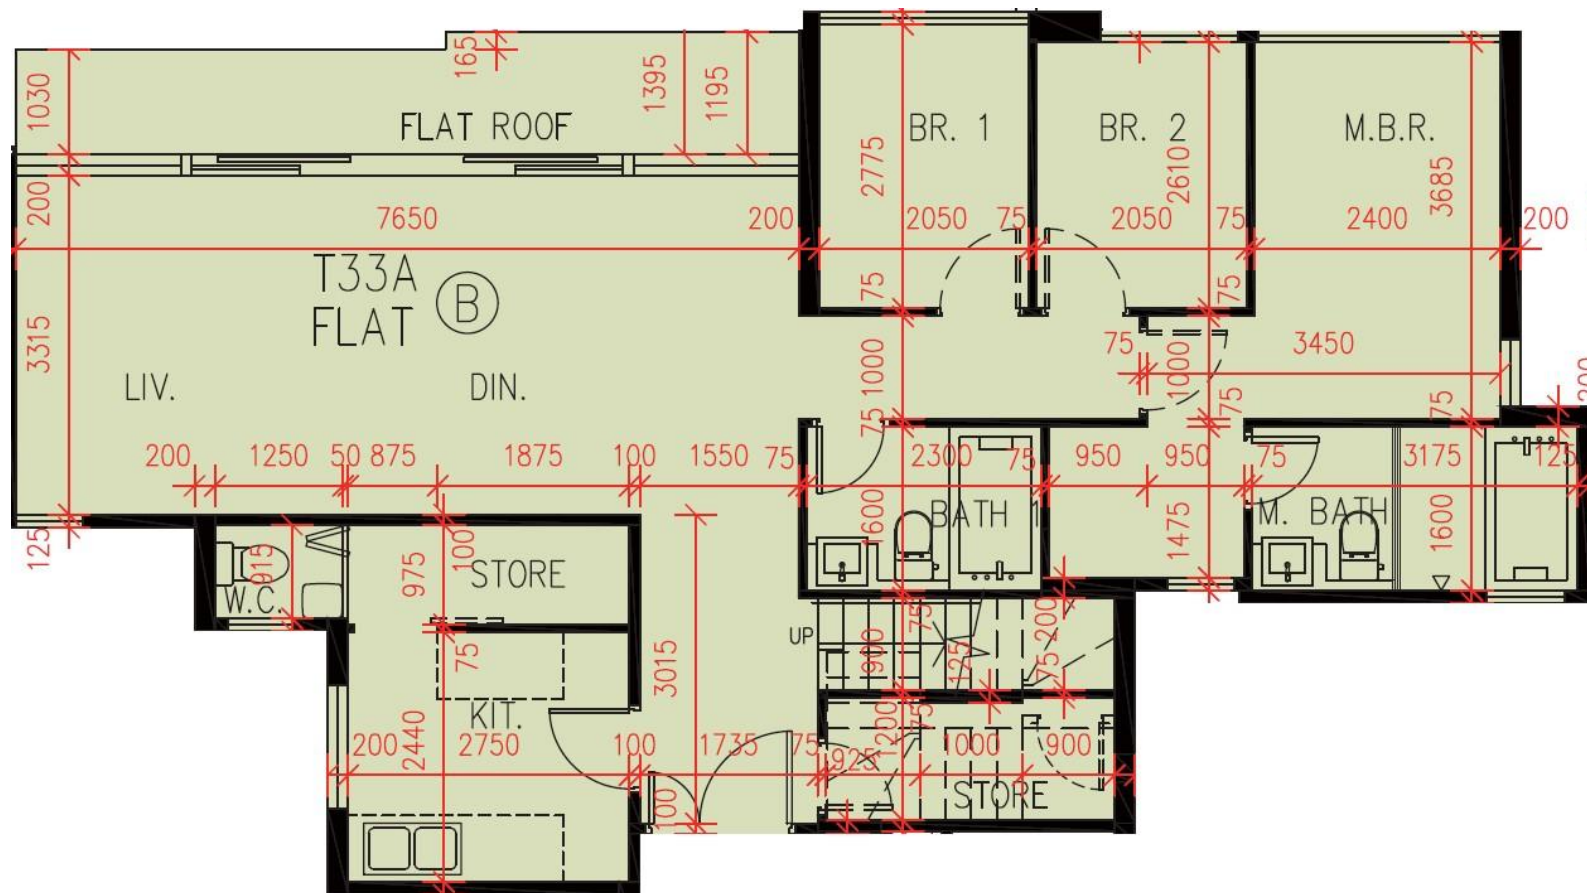

PARK YOHO Milano

33A座16樓B室-單位平面圖

實用面積:1012呎

露台: 0呎

工作平台: 0呎

*本單位平面圖只作參考及內部使用。