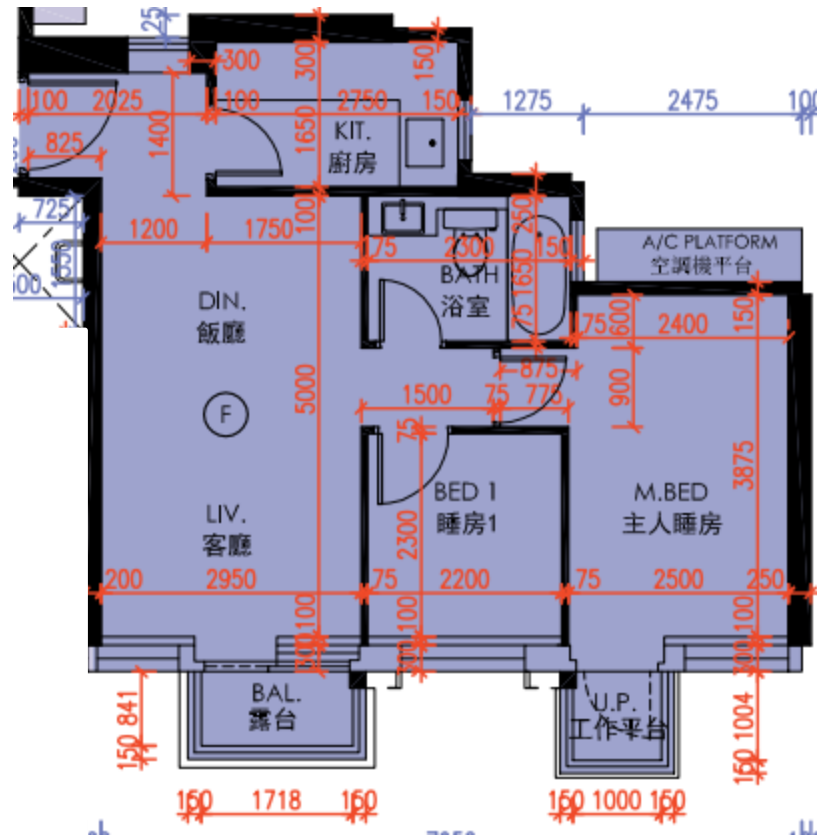

皓畋- 第2座 - 2-25樓

F單位平面圖

實用面積:

F: 595呎

*本單位平面圖只作參考及內部使用。