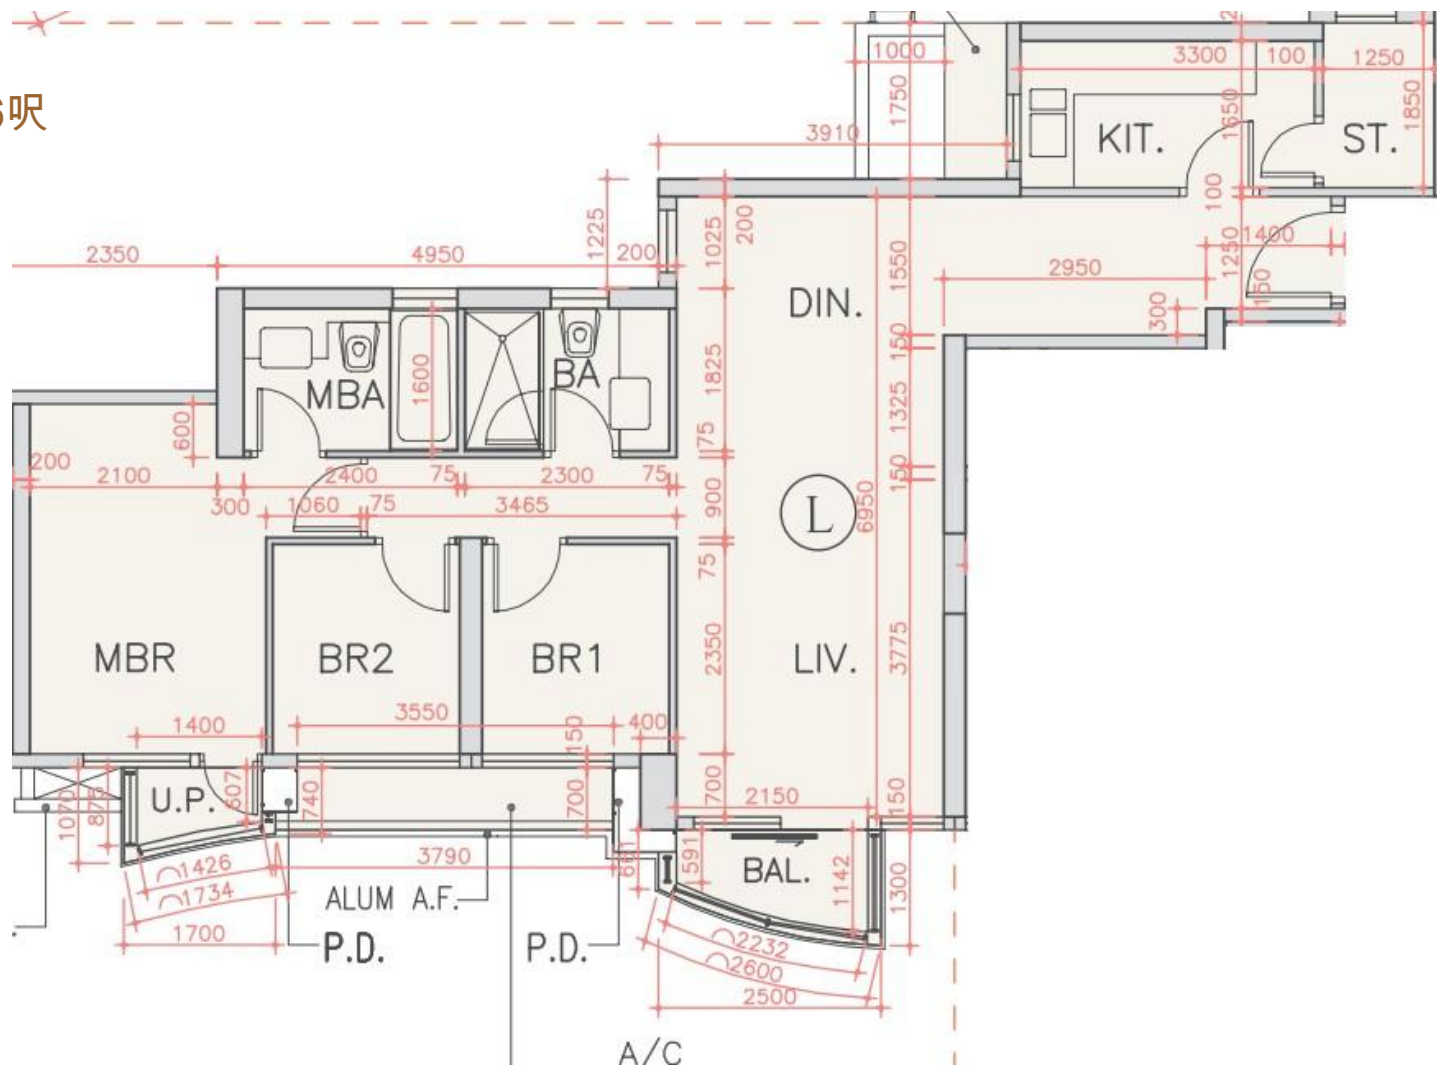

海翩滙 The Papillons 3座

2至16樓L室實用面積:

單位：884呎

露台：29呎

工作平台：16呎

*本單位平面圖只作參考及內部使用。