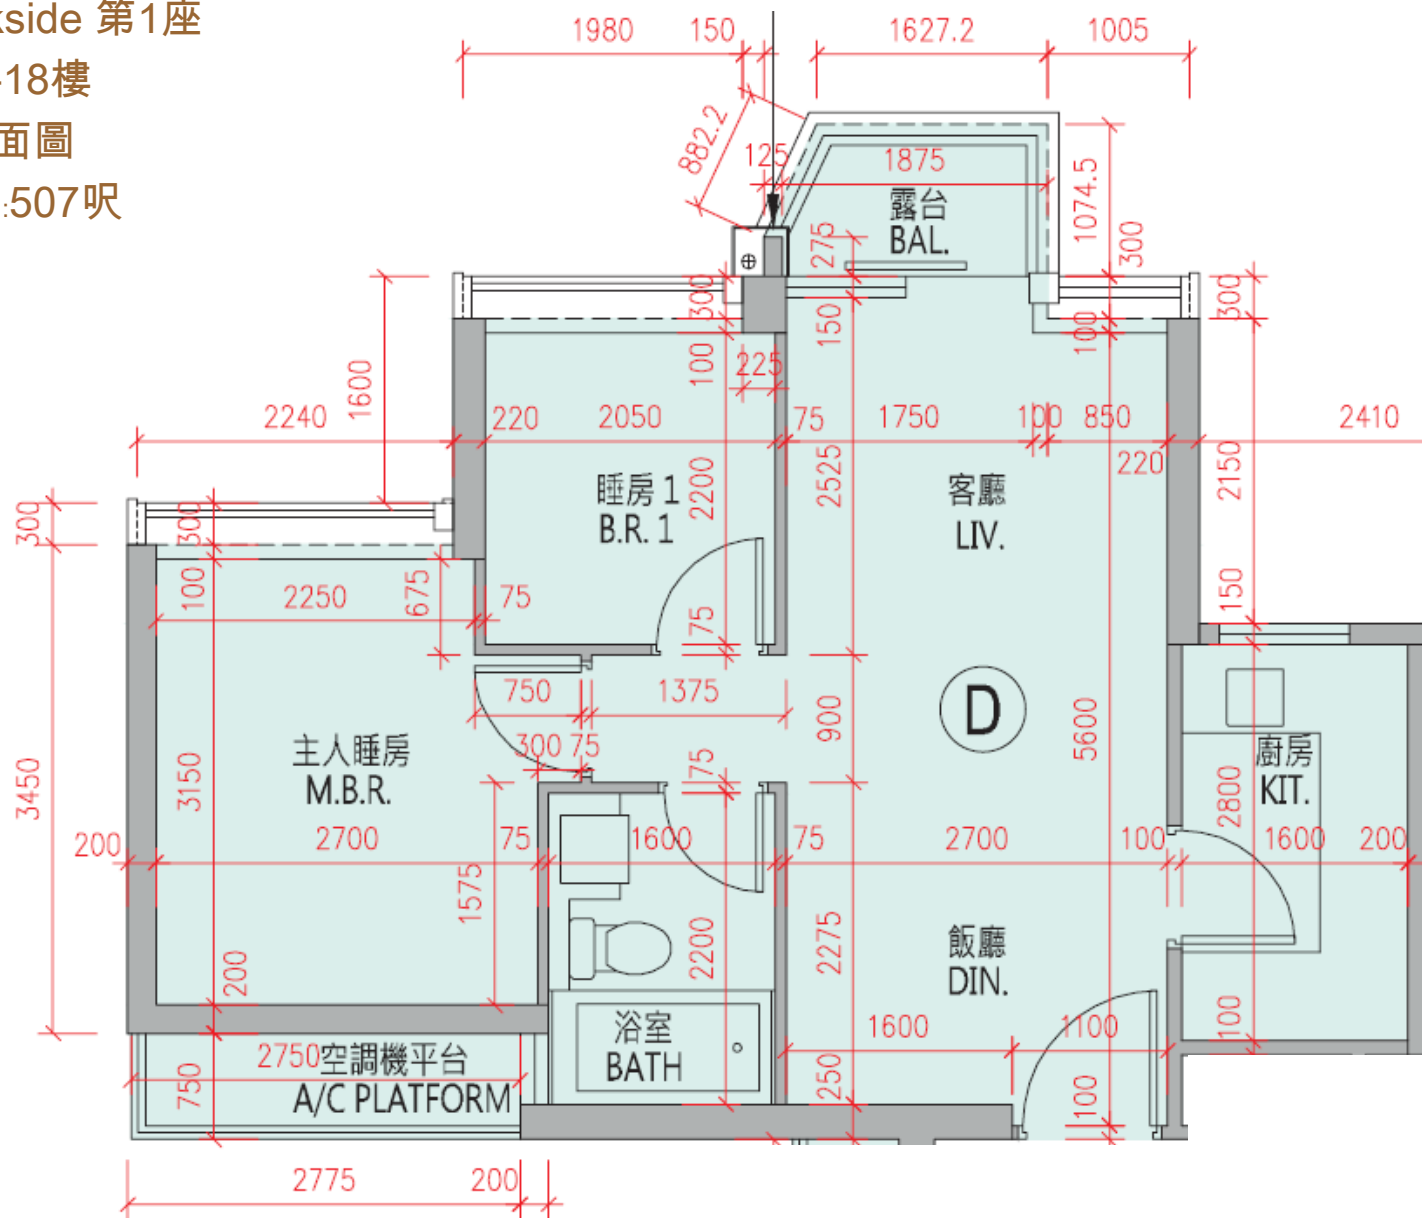

The Parkside 第1座

5-12, 15-18樓

D單位平面圖

實用面積:507呎

*本單位平面圖只作參考及內部使用。