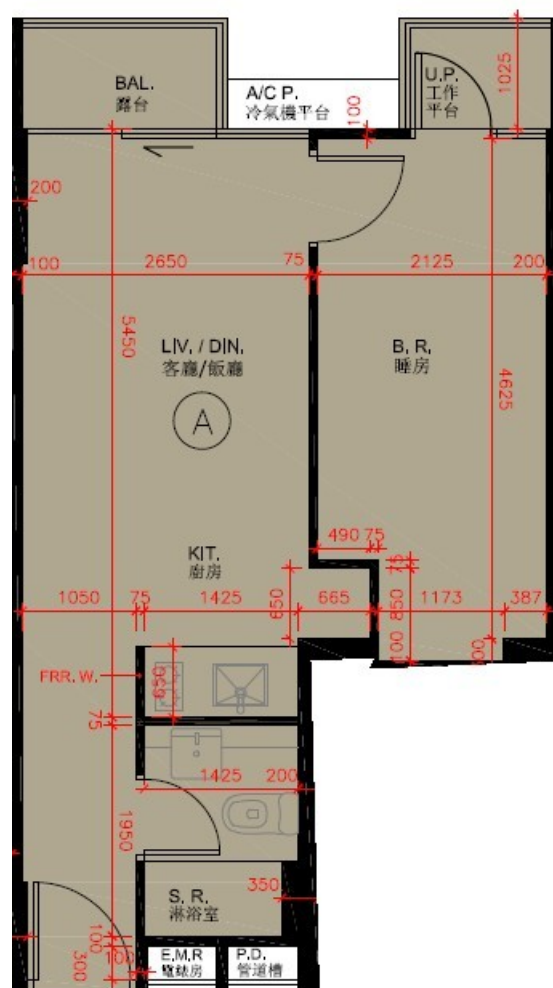

尚澄第 2 座

1 樓 A 室

實用面積 : 390 呎

露台 : 22 呎

工作平台 : 16 呎

* 本單位平面圖只作參考及內部使用。