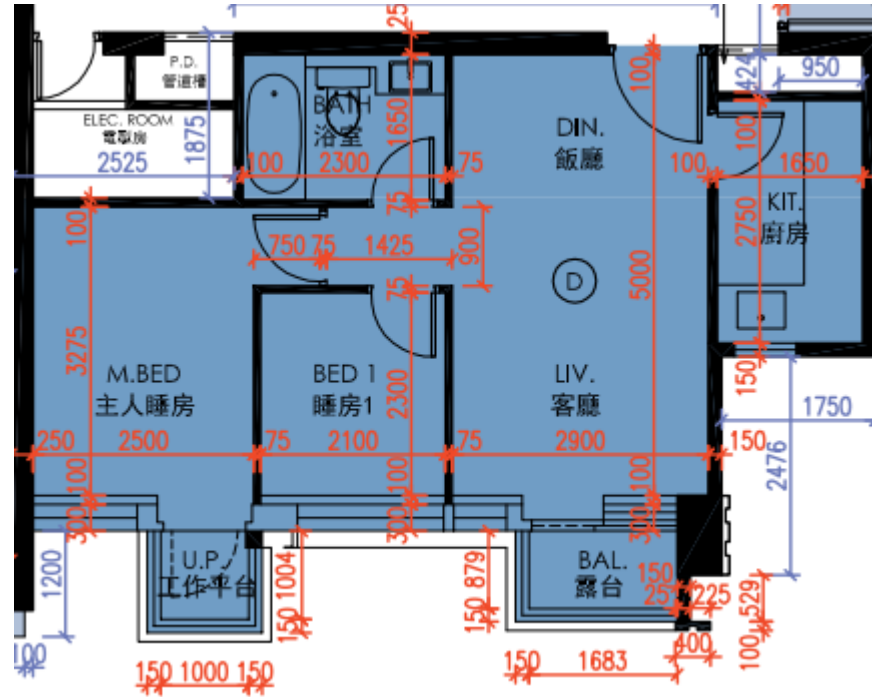

皓畋- 第3座 - 26樓

D單位平面圖

實用面積:

D: 529呎

*本單位平面圖只作參考及內部使用。

Pricerite實惠