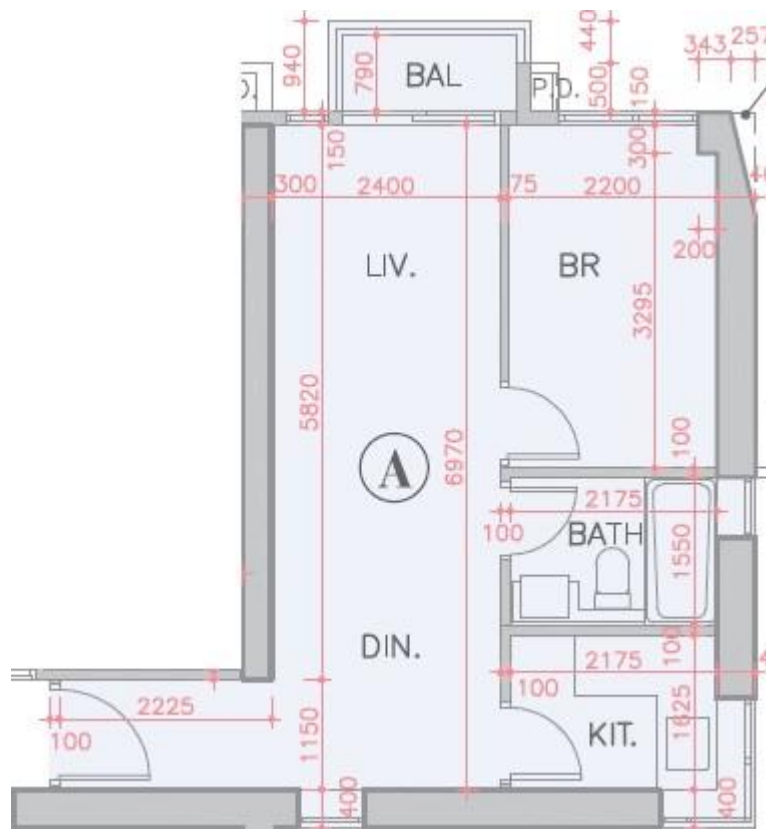

全城匯 Parc City
6座6-12,15-21樓A室-單位平面圖
實用面積:480呎
露台:22呎

*本單位平面圖只作參考及內部使用。