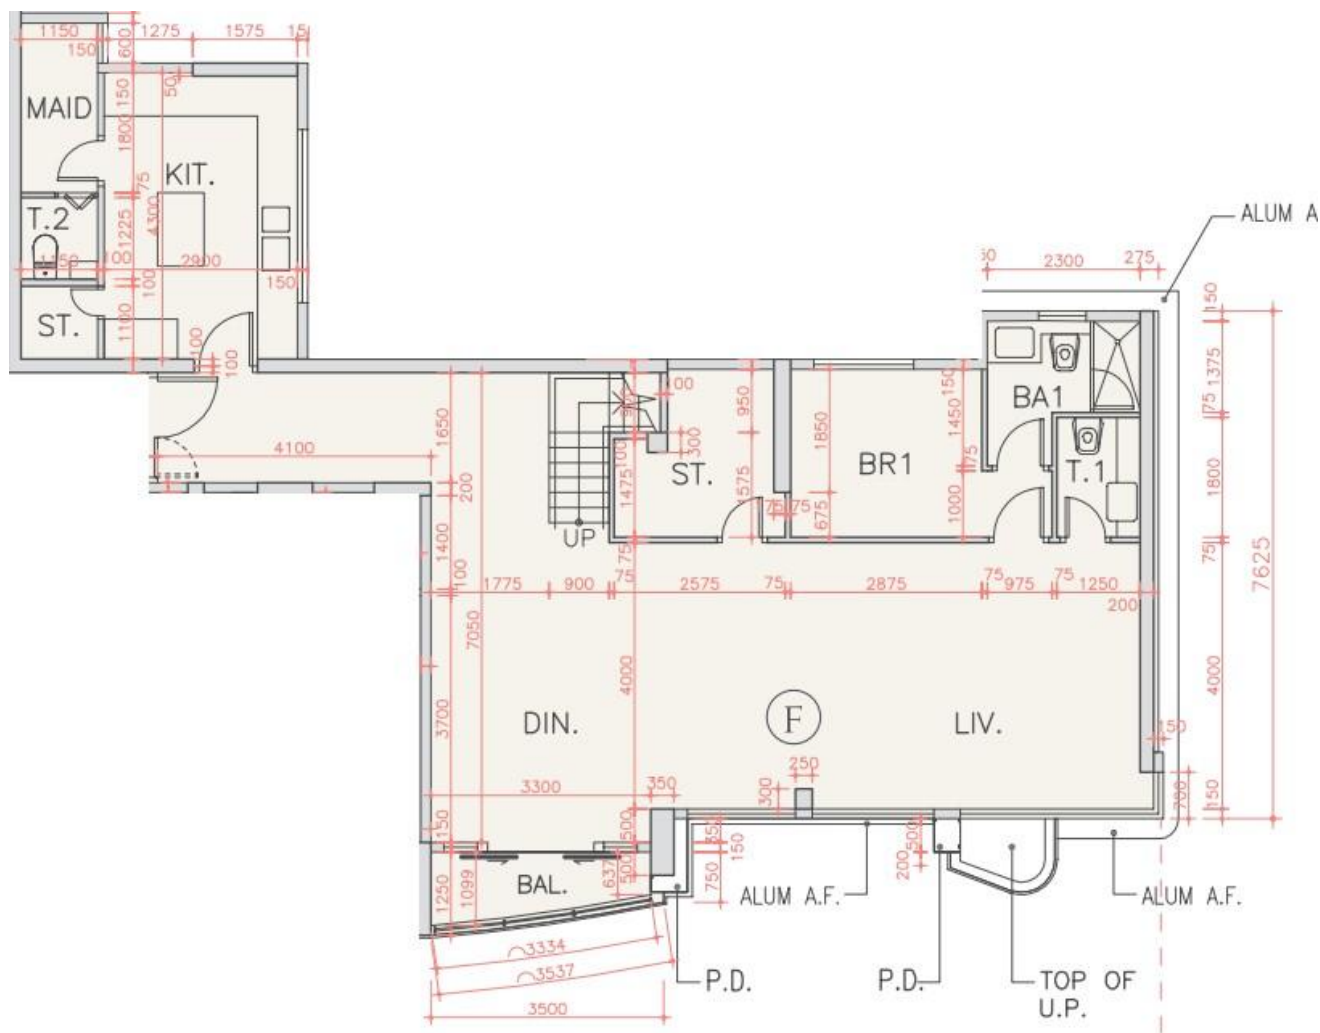

# 海翩滙 The Papillons 1座

11至12樓F室實用面積:

單位：2227呎

露台：38呎

工作平台：16呎

\*本單位平面圖只作參考及內部使用。