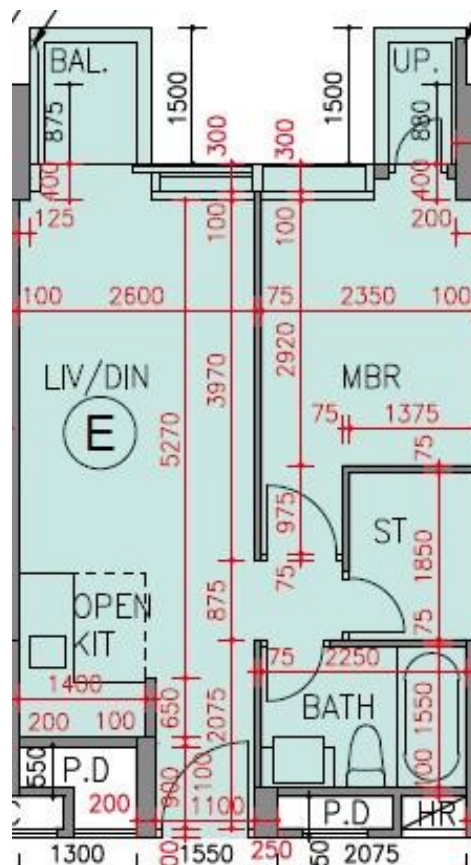

逸瓏海匯 Park Mediterranean

第3座

2樓E室-單位平面圖

實用面積:424呎

露台:22呎

*本單位平面圖只作參考及內部使用。